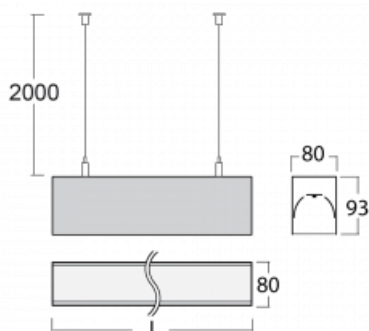

## Technický výkres

Typ montáže	Závěsné
Typ vyzařování	Přímé
Tvar svítidla	Lineární
Barva svítidla	Bílá
Materiál	Hliník
Životnost	L90/B50 60 000 hodin
Záruka	60 měsíců
Popis svítidla	Svítidlo závěsné
Rozměry	1408 mm × 80 mm × 93 mm
Světelný zdroj	LED MODUL
Druh optiky	Mikroprisma
Světelný tok*	1130 lm ± 10 %
Teplota chromatičnosti	3000 K teplá bílá
Měrný výkon	115 lm/W
MacAdam zdroje	2
Index podání barev	80
UGR max. X=4H Y=8H, ρ=70,50,20	16.6
Příkon svítidla	9.8 W ± 10 %
Zapojení svítidla	Stmívatelné DALI
Elektrické napětí	220-240V
Frekvence	50/60Hz