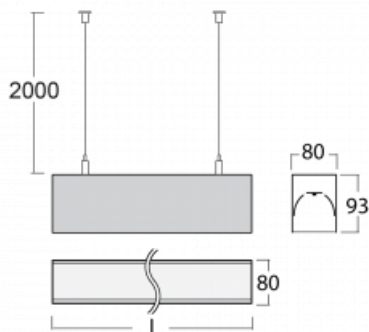

Svítidlo

Lina80

05-500I-20GHTD/830, W

EPD®

Svítidla Lina80 s praktickým L-click systémem představují elegantní klasiku lineárních svítidel s dobrými světelnými parametry, které v závěsné, přisazené a nástěnné variantě padnou téměř každému prostoru. Osvětlení Lina80 je správné řešení pro obchodní, společenské či kulturní prostory i domácnosti a restaurace. S technologií Tunable White nastavíte teplotu bílé barvy podle denní doby. Svítidlo tak poskytuje optimální světlo, při kterém se lépe zaměříte a soustředíte na práci. Vybírat si můžete taktéž z přímého či přímo-nepřímého typu vyzařování.

Technický výkres

Typ montáže	Závěsné
Typ vyzařování	Přímé
Tvar svítidla	Lineární
Barva svítidla	Bílá
Materiál	Hliník
Životnost	L80/B10 70 000 hodin
Záruka	5 let
Popis svítidla	Svítidlo závěsné
Rozměry	1127 mm × 80 mm × 93 mm
Světelný zdroj	LED MODUL
Druh optiky	Mikroprisma
Světelný tok*	4280 lm
Teplota chromatičnosti	3000 K teplá bílá
Měrný výkon	98 lm/W
MacAdam zdroje	2
Index podání barev	80
UGR max. X=4H Y=8H, ρ=70,50,20	22.1
Příkon svítidla*	43.8 W
Zapojení svítidla	Další druhy stmívání
Elektrické napětí	220-240V
Frekvence	50/60Hz