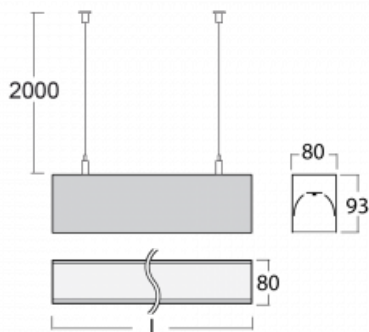

# Lina80

05-500I-20GHE/830, W

**EPD®**

Svítidla Lina80 s praktickým L-click systémem představují elegantní klasiku lineárních svítidel s dobrými světelnými parametry, které v závěsné, přisazené a nástěnné variantě padnou téměř každému prostoru. Osvětlení Lina80 je správné řešení pro obchodní, společenské či kulturní prostory i domácnosti a restaurace. S technologií Tunable White nastavíte teplotu bílé barvy podle denní doby. Svítidlo tak poskytuje optimální světlo, při kterém se lépe zaměříte a soustředíte na práci. Vybírat si můžete taktéž z přímého či přímo-nepřímého typu vyzařování.

## Technický výkres

Typ montáže	Závěsné
Typ vyzařování	Přímé
Tvar svítidla	Lineární
Barva svítidla	Bílá
Materiál	Hliník
Životnost	L80/B10 70 000 hodin
Záruka	5 let
Popis svítidla	Svítidlo závěsné
Rozměry	1127 mm × 80 mm × 93 mm
Hmotnost	4.6 kg
Světelný zdroj	LED MODUL
Druh optiky	Mikroprisma
Světelný tok*	4280 lm
Teplota chromatičnosti	3000 K teplá bílá
Měrný výkon	98 lm/W
MacAdam zdroje	2
Index podání barev	80
UGR max. X=4H Y=8H, ρ=70,50,20	22.1
Příkon svítidla*	43.8 W
Zapojení svítidla	ON/OFF
Elektrické napětí	220-240V
Frekvence	50/60Hz