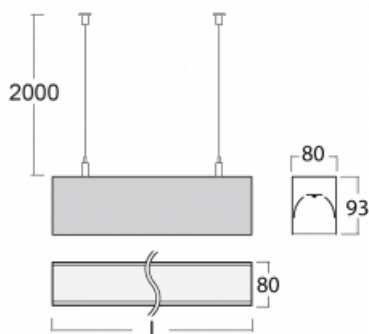

Svítidlo

Lina80

05-500I-20GGM3/840, W

EPD®

Svítidla Lina80 s praktickým L-click systémem představují elegantní klasiku lineárních svítidel s dobrými světelnými parametry, které v závěsné, přisazené a nástěnné variantě padnou téměř každému prostoru. Osvětlení Lina80 je správné řešení pro obchodní, společenské či kulturní prostory i domácnosti a restaurace. S technologií Tunable White nastavíte teplotu bílé barvy podle denní doby. Svítidlo tak poskytuje optimální světlo, při kterém se lépe zaměříte a soustředíte na práci. Vybírat si můžete taktéž z přímého či přímo-nepřímého typu vyzařování.

Technický výkres

Typ montáže	Závěsné
Typ vyzařování	Přímé
Tvar svítidla	Lineární
Barva svítidla	Bílá
Materiál	Hliník
Životnost	L90/B50 60 000 hodin
Záruka	60 měsíců
Popis svítidla	Svítidlo závěsné
Rozměry	1127 mm × 80 mm × 93 mm
Světelný zdroj	LED MODUL
Druh optiky	Mikroprisma
Světelný tok*	2720 lm ± 10 %
Teplota chromatičnosti	4000 K studená bílá
Měrný výkon	110 lm/W
MacAdam zdroje	2
Index podání barev	80
UGR max. X=4H Y=8H, ρ=70,50,20	20.5
Příkon svítidla	24.8 W ± 10 %
Zapojení svítidla	Elektronický předřadník nestmívatelný s 3h nouzí
Elektrické napětí	220-240V
Frekvence	50/60Hz