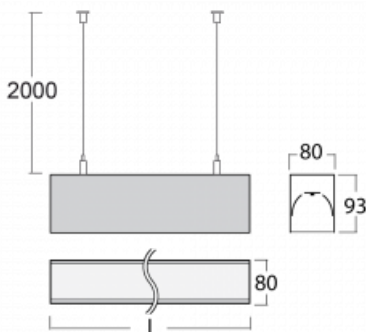

# Lina80

05-500I-20GGM3/830, W

EPD®

Svítidla Lina80 s praktickým L-click systémem představují elegantní klasiku lineárních svítidel s dobrými světelnými parametry, které v závěsné, přisazené a nástěnné variantě padnou téměř každému prostoru. Osvětlení Lina80 je správné řešení pro obchodní, společenské či kulturní prostory i domácnosti a restaurace. S technologií Tunable White nastavíte teplotu bílé barvy podle denní doby. Svítidlo tak poskytuje optimální světlo, při kterém se lépe zaměříte a soustředíte na práci. Vybírat si můžete taktéž z přímého či přímo-nepřímého typu vyzařování.

## Technický výkres

Typ montáže	Závěsné
Typ vyzařování	Přímé
Tvar svítidla	Lineární
Barva svítidla	Bílá
Materiál	Hliník
Životnost	L90/B50 60 000 hodin
Záruka	5 let
Popis svítidla	Svítidlo závěsné
Rozměry	1127 mm × 80 mm × 93 mm
Světelný zdroj	LED MODUL
Druh optiky	Mikroprisma
Světelný tok*	2590 lm
Teplota chromatičnosti	3000 K teplá bílá
Měrný výkon	104 lm/W
MacAdam zdroje	2
Index podání barev	80
UGR max. X=4H Y=8H, ρ=70,50,20	20.3
Příkon svítidla*	24.8 W
Zapojení svítidla	ON/OFF + 3h nouze
Elektrické napětí	220-240V
Frekvence	50/60Hz