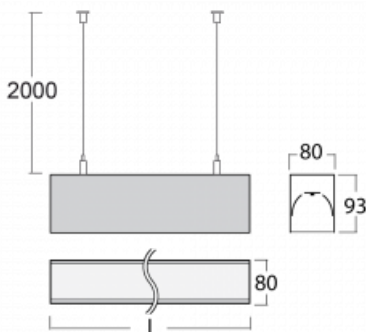

Svítidlo

Lina80

05-500I-20GGE/940, B

EPD®

Svítidla Lina80 s praktickým L-click systémem představují elegantní klasiku lineárních svítidel s dobrými světelnými parametry, které v závěsné, přisazené a nástěnné variantě padnou téměř každému prostoru. Osvětlení Lina80 je správné řešení pro obchodní, společenské či kulturní prostory i domácnosti a restaurace. S technologií Tunable White nastavíte teplotu bílé barvy podle denní doby. Svítidlo tak poskytuje optimální světlo, při kterém se lépe zaměříte a soustředíte na práci. Vybírat si můžete taktéž z přímého či přímo-nepřímého typu vyzařování.

Technický výkres

Typ montáže	Závěsné
Typ vyzařování	Přímé
Tvar svítidla	Lineární
Barva svítidla	Černá
Materiál	Hliník
Životnost	L90/B50 60 000 hodin
Záruka	5 let
Popis svítidla	Svítidlo závěsné
Rozměry	1127 mm × 80 mm × 93 mm
Hmotnost	4.5 kg
Světelný zdroj	LED MODUL
Druh optiky	Mikroprisma
Světelný tok*	2300 lm
Teplota chromatičnosti	4000 K studená bílá
Měrný výkon	93 lm/W
MacAdam zdroje	2
Index podání barev	80
UGR max. X=4H Y=8H, ρ=70,50,20	20.5
Příkon svítidla*	24.8 W
Zapojení svítidla	ON/OFF
Elektrické napětí	220-240V
Frekvence	50/60Hz