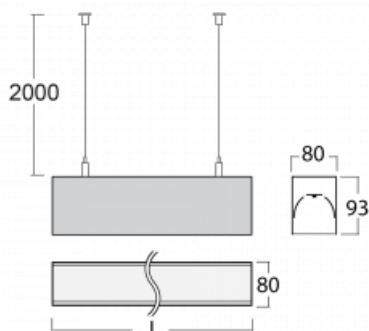

# Lina80

05-500I-20GEM/830, W

EPD®

Svítidla Lina80 s praktickým L-click systémem představují elegantní klasiku lineárních svítidel s dobrými světelnými parametry, které v závěsné, přisazené a nástěnné variantě padnou téměř každému prostoru. Osvětlení Lina80 je správné řešení pro obchodní, společenské či kulturní prostory i domácnosti a restaurace. S technologií Tunable White nastavíte teplotu bílé barvy podle denní doby. Svítidlo tak poskytuje optimální světlo, při kterém se lépe zaměříte a soustředíte na práci. Vybírat si můžete taktéž z přímého či přímo-nepřímého typu vyzařování.

## Technický výkres

Typ montáže	Závěsné
Typ vyzařování	Přímé
Tvar svítidla	Lineární
Barva svítidla	Bílá
Materiál	Hliník
Životnost	L90/B50 60 000 hodin
Záruka	60 měsíců
Popis svítidla	Svítidlo závěsné
Rozměry	1127 mm × 80 mm × 93 mm
Světelný zdroj	LED MODUL
Druh optiky	Mikroprisma
Světelný tok*	900 lm ± 10 %
Teplota chromatičnosti	3000 K teplá bílá
Měrný výkon	115 lm/W
MacAdam zdroje	2
Index podání barev	80
UGR max. X=4H Y=8H, ρ=70,50,20	16.6
Příkon svítidla	7.8 W ± 10 %
Zapojení svítidla	Elektronický předřadník nestmívatelný s 1h nouzí
Elektrické napětí	220-240V
Frekvence	50/60Hz