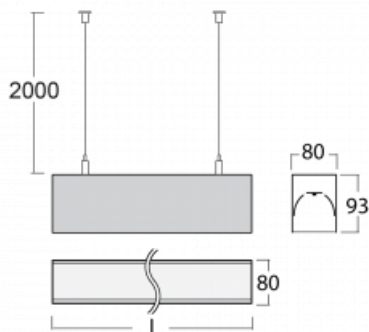

## Technický výkres

Typ montáže	Závěsné
Typ vyzařování	Přímé
Tvar svítidla	Lineární
Barva svítidla	Stříbrná
Materiál	Hliník
Životnost	L90/B50 60 000 hodin
Záruka	60 měsíců
Popis svítidla	Svítidlo závěsné
Rozměry	1127 mm × 80 mm × 93 mm
Světelný zdroj	LED MODUL
Druh optiky	Mikroprisma
Světelný tok*	940 lm ± 10 %
Teplota chromatičnosti	4000 K studená bílá
Měrný výkon	121 lm/W
MacAdam zdroje	2
Index podání barev	80
UGR max. X=4H Y=8H, ρ=70,50,20	16.8
Příkon svítidla	7.8 W ± 10 %
Zapojení svítidla	Stmívatelné DALI
Elektrické napětí	220-240V
Frekvence	50/60Hz