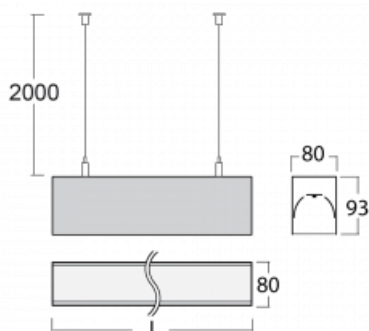

Svítidlo

Lina80

05-500I-15GHE/830, B

EPD®

Svítidla Lina80 s praktickým L-click systémem představují elegantní klasiku lineárních svítidel s dobrými světelnými parametry, které v závěsné, přisazené a nástěnné variantě padnou téměř každému prostoru. Osvětlení Lina80 je správné řešení pro obchodní, společenské či kulturní prostory i domácnosti a restaurace. S technologií Tunable White nastavíte teplotu bílé barvy podle denní doby. Svítidlo tak poskytuje optimální světlo, při kterém se lépe zaměříte a soustředíte na práci. Vybírat si můžete taktéž z přímého či přímo-nepřímého typu vyzařování.

Technický výkres

Typ montáže	Závěsné
Typ vyzařování	Přímé
Tvar svítidla	Lineární
Barva svítidla	Černá
Materiál	Hliník
Životnost	L80/B10 70 000 hodin
Záruka	5 let
Popis svítidla	Svítidlo závěsné
Rozměry	842 mm × 80 mm × 93 mm
Světelný zdroj	LED MODUL
Druh optiky	Mikroprisma
Světelný tok*	3210 lm
Teplota chromatičnosti	3000 K teplá bílá
Měrný výkon	98 lm/W
MacAdam zdroje	2
Index podání barev	80
UGR max. X=4H Y=8H, ρ=70,50,20	22.1
Příkon svítidla*	32.9 W
Zapojení svítidla	ON/OFF
Elektrické napětí	220-240V
Frekvence	50/60Hz

 IP 40

*±10 %

Ke stažení

Montážní návod

Fotografie