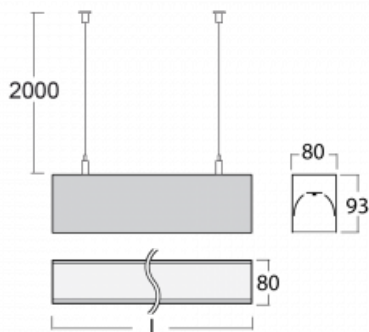

Svítidlo

Lina80

05-500I-15GGD/840, B

EPD®

Svítidla Lina80 s praktickým L-click systémem představují elegantní klasiku lineárních svítidel s dobrými světelnými parametry, které v závěsné, přisazené a nástěnné variantě padnou téměř každému prostoru. Osvětlení Lina80 je správné řešení pro obchodní, společenské či kulturní prostory i domácnosti a restaurace. S technologií Tunable White nastavíte teplotu bílé barvy podle denní doby. Svítidlo tak poskytuje optimální světlo, při kterém se lépe zaměříte a soustředíte na práci. Vybírat si můžete taktéž z přímého či přímo-nepřímého typu vyzařování.

Technický výkres

Typ montáže	Závěsné
Typ vyzařování	Přímé
Tvar svítidla	Lineární
Barva svítidla	Černá
Materiál	Hliník
Životnost	L90/B50 60 000 hodin
Záruka	60 měsíců
Popis svítidla	Svítidlo závěsné
Rozměry	842 mm × 80 mm × 93 mm
Hmotnost	3.7 kg
Světelný zdroj	LED MODUL
Druh optiky	Mikroprisma
Světelný tok*	2040 lm ± 10 %
Teplota chromatičnosti	4000 K studená bílá
Měrný výkon	110 lm/W
MacAdam zdroje	2
Index podání barev	80
UGR max. X=4H Y=8H, ρ=70,50,20	20.5
Příkon svítidla	18.6 W ± 10 %
Zapojení svítidla	Stmívatelné DALI
Elektrické napětí	220-240V
Frekvence	50/60Hz