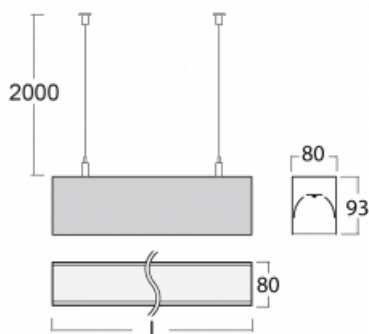

Svítidlo

Lina80

05-500I-10GGE/840, S

EPD®

Svítidla Lina80 s praktickým L-click systémem představují elegantní klasiku lineárních svítidel s dobrými světelnými parametry, které v závěsné, přisazené a nástěnné variantě padnou téměř každému prostoru. Osvětlení Lina80 je správné řešení pro obchodní, společenské či kulturní prostory i domácnosti a restaurace. S technologií Tunable White nastavíte teplotu bílé barvy podle denní doby. Svítidlo tak poskytuje optimální světlo, při kterém se lépe zaměříte a soustředíte na práci. Vybírat si můžete taktéž z přímého či přímo-nepřímého typu vyzařování.

Technický výkres

Typ montáže	Závěsné
Typ vyzařování	Přímé
Tvar svítidla	Lineární
Barva svítidla	Stříbrná
Materiál	Hliník
Životnost	L90/B50 60 000 hodin
Záruka	5 let
Popis svítidla	Svítidlo závěsné
Rozměry	561 mm × 80 mm × 93 mm
Světelný zdroj	LED MODUL
Druh optiky	Mikroprisma
Světelný tok*	1360 lm
Teplota chromatičnosti	4000 K studená bílá
Měrný výkon	110 lm/W
MacAdam zdroje	2
Index podání barev	80
UGR max. X=4H Y=8H, ρ=70,50,20	20.5
Příkon svítidla*	12.4 W
Zapojení svítidla	ON/OFF
Elektrické napětí	220-240V
Frekvence	50/60Hz