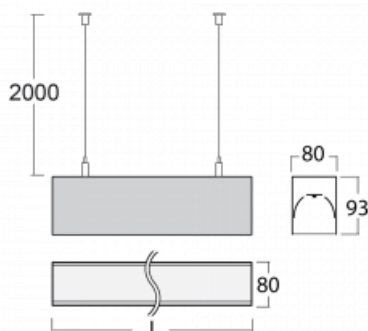

## Technický výkres

Typ montáže	Závěsné
Typ vyzařování	Přímé
Tvar svítidla	Lineární
Barva svítidla	Stříbrná
Materiál	Hliník
Životnost	L90/B50 60 000 hodin
Záruka	60 měsíců
Popis svítidla	Svítidlo závěsné
Rozměry	561 mm × 80 mm × 93 mm
Světelný zdroj	LED MODUL
Druh optiky	Mikroprisma
Světelný tok*	470 lm ± 10 %
Teplota chromatičnosti	4000 K studená bílá
Měrný výkon	121 lm/W
MacAdam zdroje	2
Index podání barev	80
UGR max. X=4H Y=8H, ρ=70,50,20	16.8
Příkon svítidla	3.9 W ± 10 %
Zapojení svítidla	Stmívatelné DALI nebo tlačítkem
Elektrické napětí	220-240V
Frekvence	50/60Hz