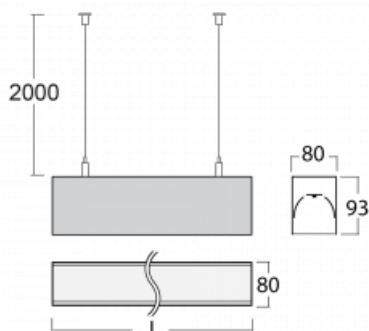

## Technický výkres

Typ montáže	Závěsné
Typ vyzařování	Přímé
Tvar svítidla	Lineární
Barva svítidla	Stříbrná
Materiál	Hliník
Životnost	L90/B50 60 000 hodin
Záruka	5 let
Popis svítidla	Svítidlo závěsné
Rozměry	561 mm × 80 mm × 93 mm
Světelný zdroj	LED MODUL
Druh optiky	Mikroprisma
Světelný tok*	450 lm
Teplota chromatičnosti	3000 K teplá bílá
Měrný výkon	115 lm/W
MacAdam zdroje	2
Index podání barev	80
UGR max. X=4H Y=8H, ρ=70,50,20	16.6
Příkon svítidla*	3.9 W
Zapojení svítidla	ON/OFF
Elektrické napětí	220-240V
Frekvence	50/60Hz