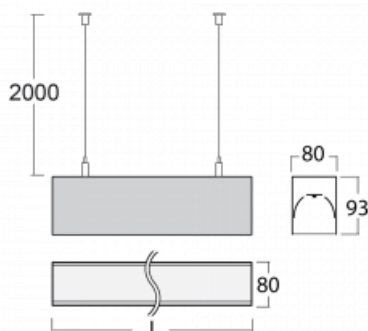

Svítidlo

Lina80

05-500B-40GHD/840, W

EPD®

Svítidla Lina80 s praktickým L-click systémem představují elegantní klasiku lineárních svítidel s dobrými světelnými parametry, které v závěsné, přisazené a nástěnné variantě padnou téměř každému prostoru. Osvětlení Lina80 je správné řešení pro obchodní, společenské či kulturní prostory i domácnosti a restaurace. S technologií Tunable White nastavíte teplotu bílé barvy podle denní doby. Svítidlo tak poskytuje optimální světlo, při kterém se lépe zaměříte a soustředíte na práci. Vybírat si můžete taktéž z přímého či přímo-nepřímého typu vyzařování.

Technický výkres

Typ montáže	Závěsné
Typ vyzařování	Přímé
Tvar svítidla	Lineární
Barva svítidla	Bílá
Materiál	Hliník
Životnost	L90/B50 50 000 hodin
Záruka	60 měsíců
Popis svítidla	Svítidlo závěsné
Rozměry	2249 mm × 80 mm × 93 mm
Hmotnost	10 kg
Světelný zdroj	LED MODUL
Druh optiky	Mikroprisma nízké UGR
Světelný tok*	6740 lm ± 10 %
Teplota chromatičnosti	4000 K studená bílá
Měrný výkon	123 lm/W
MacAdam zdroje	2
Index podání barev	80
UGR max. X=4H Y=8H, ρ=70,50,20	18.8
Příkon svítidla	54.6 W ± 10 %
Zapojení svítidla	Stmívatelné DALI
Elektrické napětí	220-240V
Frekvence	50/60Hz