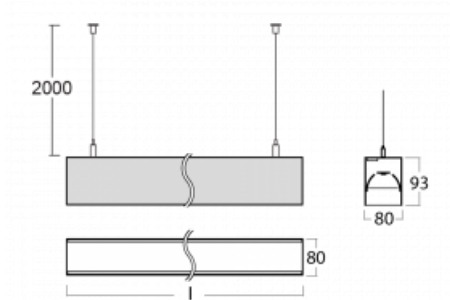

Svítidlo

Lina80

05-500B-40GGM3/840, S

EPD®

Svítidla Lina80 s praktickým L-click systémem představují elegantní klasiku lineárních svítidel s dobrými světelnými parametry, které v závěsné, přisazené a nástěnné variantě padnou téměř každému prostoru. Osvětlení Lina80 je správné řešení pro obchodní, společenské či kulturní prostory i domácnosti a restaurace. S technologií Tunable White nastavíte teplotu bílé barvy podle denní doby. Svítidlo tak poskytuje optimální světlo, při kterém se lépe zaměříte a soustředíte na práci. Vybírat si můžete taktéž z přímého či přímo-nepřímého typu vyzařování.

Technický výkres

Typ montáže	Závěsné
Typ vyzařování	Přímé
Tvar svítidla	Lineární
Barva svítidla	Stříbrná
Materiál	Hliník
Životnost	L90/B50 50 000 hodin
Záruka	2 roky
Popis svítidla	Svítidlo závěsné
Rozměry	2249 mm × 80 mm × 93 mm
Světelný zdroj	LED MODUL
Druh optiky	Mikroprisma nízké UGR
Světelný tok	5520 lm ± 10 %
Teplota chromatičnosti	4000 K studená bílá
Měrný výkon	134 lm/W
MacAdam zdroje	2
Index podání barev	80
UGR max. X=4H Y=8H, ρ=70,50,20	19
Příkon svítidla	41.1 W ± 10 %
Zapojení svítidla	Elektronický předřadník nestmívatelný s 3h nouzí
Elektrické napětí	220-240V
Frekvence	50/60Hz