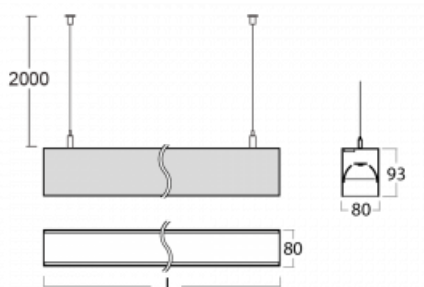

# Lina80

05-500B-40GGM3/840, B

EPD®

Svítidla Lina80 s praktickým L-click systémem představují elegantní klasiku lineárních svítidel s dobrými světelnými parametry, které v závěsné, přisazené a nástěnné variantě padnou téměř každému prostoru. Osvětlení Lina80 je správné řešení pro obchodní, společenské či kulturní prostory i domácnosti a restaurace. S technologií Tunable White nastavíte teplotu bílé barvy podle denní doby. Svítidlo tak poskytuje optimální světlo, při kterém se lépe zaměříte a soustředíte na práci. Vybírat si můžete taktéž z přímého či přímo-nepřímého typu vyzařování.

## Technický výkres

Typ montáže	Závěsné
Typ vyzařování	Přímé
Tvar svítidla	Lineární
Barva svítidla	Černá
Materiál	Hliník
Životnost	L90/B50 50 000 hodin
Záruka	2 roky
Popis svítidla	Svítidlo závěsné
Rozměry	2249 mm × 80 mm × 93 mm
Světelný zdroj	LED MODUL
Druh optiky	MP PRO UGR
Světelný tok*	5520 lm
Teplota chromatičnosti	4000 K studená bílá
Měrný výkon	134 lm/W
MacAdam zdroje	2
Index podání barev	80
UGR max. X=4H Y=8H, ρ=70,50,20	19
Příkon svítidla*	41.1 W
Zapojení svítidla	ON/OFF + 3h nouze
Elektrické napětí	220-240V
Frekvence	50/60Hz