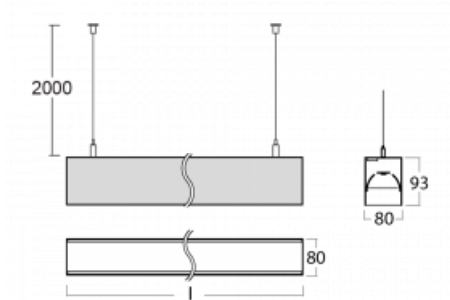

Svítidlo

Lina80

05-500B-40GGM3/840, B

EPD®

Svítidla Lina80 s praktickým L-click systémem představují elegantní klasiku lineárních svítidel s dobrými světelnými parametry, které v závěsné, přisazené a nástěnné variantě padnou téměř každému prostoru. Osvětlení Lina80 je správné řešení pro obchodní, společenské či kulturní prostory i domácnosti a restaurace. S technologií Tunable White nastavíte teplotu bílé barvy podle denní doby. Svítidlo tak poskytuje optimální světlo, při kterém se lépe zaměříte a soustředíte na práci. Vybírat si můžete taktéž z přímého či přímo-nepřímého typu vyzařování.

Technický výkres

Typ montáže	Závěsné
Typ vyzařování	Přímé
Tvar svítidla	Lineární
Barva svítidla	Černá
Materiál	Hliník
Životnost	L90/B50 50 000 hodin
Záruka	2 roky
Popis svítidla	Svítidlo závěsné
Rozměry	2249 mm × 80 mm × 93 mm
Světelný zdroj	LED MODUL
Druh optiky	Mikroprisma nízké UGR
Světelný tok	5520 lm ± 10 %
Teplota chromatičnosti	4000 K studená bílá
Měrný výkon	134 lm/W
MacAdam zdroje	2
Index podání barev	80
UGR max. X=4H Y=8H, ρ=70,50,20	19
Příkon svítidla	41.1 W ± 10 %
Zapojení svítidla	Elektronický předřadník nestmívatelný s 3h nouzí
Elektrické napětí	220-240V
Frekvence	50/60Hz