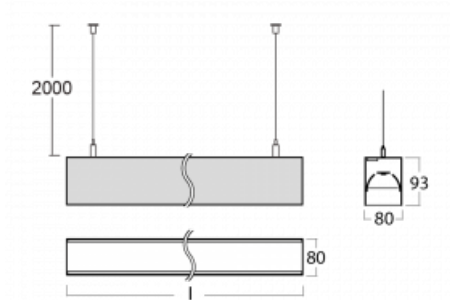

# Lina80

05-500B-40GGM3/830, S

EPD®

Svítidla Lina80 s praktickým L-click systémem představují elegantní klasiku lineárních svítidel s dobrými světelnými parametry, které v závěsné, přisazené a nástěnné variantě padnou téměř každému prostoru. Osvětlení Lina80 je správné řešení pro obchodní, společenské či kulturní prostory i domácnosti a restaurace. S technologií Tunable White nastavíte teplotu bílé barvy podle denní doby. Svítidlo tak poskytuje optimální světlo, při kterém se lépe zaměříte a soustředíte na práci. Vybírat si můžete taktéž z přímého či přímo-nepřímého typu vyzařování.

## Technický výkres

Typ montáže	Závěsné
Typ vyzařování	Přímé
Tvar svítidla	Lineární
Barva svítidla	Stříbrná
Materiál	Hliník
Životnost	L90/B50 50 000 hodin
Záruka	2 roky
Popis svítidla	Svítidlo závěsné
Rozměry	2249 mm × 80 mm × 93 mm
Světelný zdroj	LED MODUL
Druh optiky	Mikroprisma nízké UGR
Světelný tok	5300 lm ± 10 %
Teplota chromatičnosti	3000 K teplá bílá
Měrný výkon	129 lm/W
MacAdam zdroje	2
Index podání barev	80
UGR max. X=4H Y=8H, ρ=70,50,20	18.9
Příkon svítidla	41.1 W ± 10 %
Zapojení svítidla	Elektronický předřadník nestmívatelný s 3h nouzí
Elektrické napětí	220-240V
Frekvence	50/60Hz