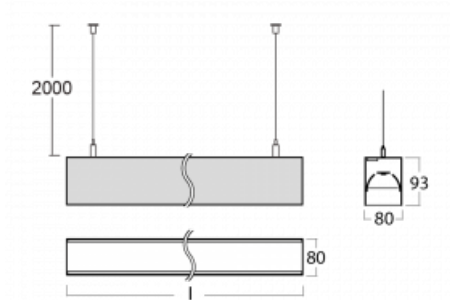

Svítidlo

Lina80

05-500B-40GGM3/830, B

EPD®

Svítidla Lina80 s praktickým L-click systémem představují elegantní klasiku lineárních svítidel s dobrými světelnými parametry, které v závěsné, přisazené a nástěnné variantě padnou téměř každému prostoru. Osvětlení Lina80 je správné řešení pro obchodní, společenské či kulturní prostory i domácnosti a restaurace. S technologií Tunable White nastavíte teplotu bílé barvy podle denní doby. Svítidlo tak poskytuje optimální světlo, při kterém se lépe zaměříte a soustředíte na práci. Vybírat si můžete taktéž z přímého či přímo-nepřímého typu vyzařování.

Technický výkres

Typ montáže	Závěsné
Typ vyzařování	Přímé
Tvar svítidla	Lineární
Barva svítidla	Černá
Materiál	Hliník
Životnost	L90/B50 50 000 hodin
Záruka	2 roky
Popis svítidla	Svítidlo závěsné
Rozměry	2249 mm × 80 mm × 93 mm
Světelný zdroj	LED MODUL
Druh optiky	Mikroprisma nízké UGR
Světelný tok	5300 lm ± 10 %
Teplota chromatičnosti	3000 K teplá bílá
Měrný výkon	129 lm/W
MacAdam zdroje	2
Index podání barev	80
UGR max. X=4H Y=8H, ρ=70,50,20	18.9
Příkon svítidla	41.1 W ± 10 %
Zapojení svítidla	Elektronický předřadník nestmívatelný s 3h nouzí
Elektrické napětí	220-240V
Frekvence	50/60Hz