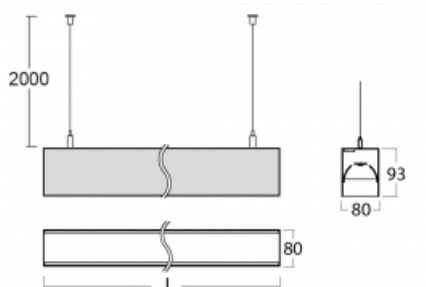

# Lina80

05-500B-40GGM3/830, B

EPD®

Svítidla Lina80 s praktickým L-click systémem představují elegantní klasiku lineárních svítidel s dobrými světelnými parametry, které v závěsné, přisazené a nástěnné variantě padnou téměř každému prostoru. Osvětlení Lina80 je správné řešení pro obchodní, společenské či kulturní prostory i domácnosti a restaurace. S technologií Tunable White nastavíte teplotu bílé barvy podle denní doby. Svítidlo tak poskytuje optimální světlo, při kterém se lépe zaměříte a soustředíte na práci. Vybírat si můžete taktéž z přímého či přímo-nepřímého typu vyzařování.

## Technický výkres

Typ montáže	Závěsné
Typ vyzařování	Přímé
Tvar svítidla	Lineární
Barva svítidla	Černá
Materiál	Hliník
Životnost	L90/B50 50 000 hodin
Záruka	2 roky
Popis svítidla	Svítidlo závěsné
Rozměry	2249 mm × 80 mm × 93 mm
Světelný zdroj	LED MODUL
Druh optiky	MP PRO UGR
Světelný tok*	5300 lm
Teplota chromatičnosti	3000 K teplá bílá
Měrný výkon	129 lm/W
MacAdam zdroje	2
Index podání barev	80
UGR max. X=4H Y=8H, ρ=70,50,20	18.9
Příkon svítidla*	41.1 W
Zapojení svítidla	ON/OFF + 3h nouze
Elektrické napětí	220-240V
Frekvence	50/60Hz