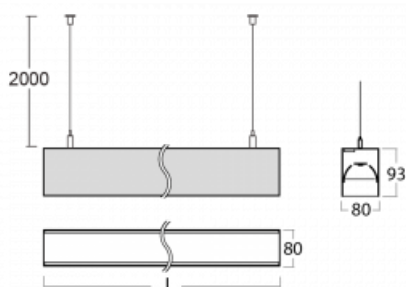

Svítidlo

Lina80

05-500B-40GGE/840, S

EPD®

Svítidla Lina80 s praktickým L-click systémem představují elegantní klasiku lineárních svítidel s dobrými světelnými parametry, které v závěsné, přisazené a nástěnné variantě padnou téměř každému prostoru. Osvětlení Lina80 je správné řešení pro obchodní, společenské či kulturní prostory i domácnosti a restaurace. S technologií Tunable White nastavíte teplotu bílé barvy podle denní doby. Svítidlo tak poskytuje optimální světlo, při kterém se lépe zaměříte a soustředíte na práci. Vybírat si můžete taktéž z přímého či přímo-nepřímého typu vyzařování.

Technický výkres

Typ montáže	Závěsné
Typ vyzařování	Přímé
Tvar svítidla	Lineární
Barva svítidla	Stříbrná
Materiál	Hliník
Životnost	L90/B50 50 000 hodin
Záruka	5 let
Popis svítidla	Svítidlo závěsné
Rozměry	2249 mm × 80 mm × 93 mm
Světelný zdroj	LED MODUL
Druh optiky	Mikroprisma nízké UGR
Světelný tok	5520 lm ± 10 %
Teplota chromatičnosti	4000 K studená bílá
Měrný výkon	134 lm/W
MacAdam zdroje	2
Index podání barev	80
UGR max. X=4H Y=8H, ρ=70,50,20	19
Příkon svítidla	41.1 W ± 10 %
Zapojení svítidla	Předřadník nestmívatelný
Elektrické napětí	220-240V
Frekvence	50/60Hz