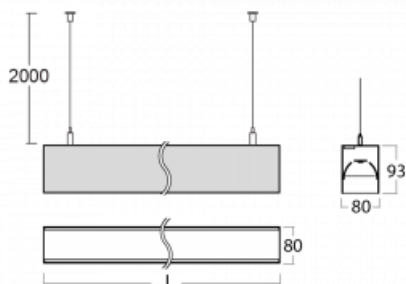

# Lina80

05-500B-40GGE/830, W

EPD®

Svítidla Lina80 s praktickým L-click systémem představují elegantní klasiku lineárních svítidel s dobrými světelnými parametry, které v závěsné, přisazené a nástěnné variantě padnou téměř každému prostoru. Osvětlení Lina80 je správné řešení pro obchodní, společenské či kulturní prostory i domácnosti a restaurace. S technologií Tunable White nastavíte teplotu bílé barvy podle denní doby. Svítidlo tak poskytuje optimální světlo, při kterém se lépe zaměříte a soustředíte na práci. Vybírat si můžete taktéž z přímého či přímo-nepřímého typu vyzařování.

## Technický výkres

Typ montáže	Závěsné
Typ vyzařování	Přímé
Tvar svítidla	Lineární
Barva svítidla	Bílá
Materiál	Hliník
Životnost	L90/B50 50 000 hodin
Záruka	5 let
Popis svítidla	Svítidlo závěsné
Rozměry	2249 mm × 80 mm × 93 mm
Světelný zdroj	LED MODUL
Druh optiky	MP PRO UGR
Světelný tok*	5300 lm
Teplota chromatičnosti	3000 K teplá bílá
Měrný výkon	129 lm/W
MacAdam zdroje	2
Index podání barev	80
UGR max. X=4H Y=8H, ρ=70,50,20	18.9
Příkon svítidla*	41.1 W
Zapojení svítidla	ON/OFF
Elektrické napětí	220-240V
Frekvence	50/60Hz