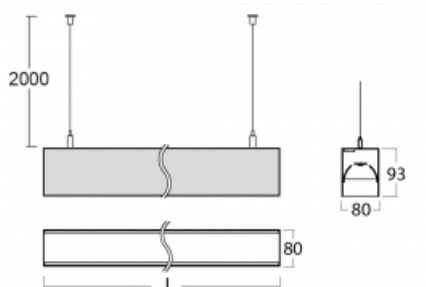

Svítidlo

Lina80

05-500B-40GGE/830, B

EPD®

Svítidla Lina80 s praktickým L-click systémem představují elegantní klasiku lineárních svítidel s dobrými světelnými parametry, které v závěsné, přisazené a nástěnné variantě padnou téměř každému prostoru. Osvětlení Lina80 je správné řešení pro obchodní, společenské či kulturní prostory i domácnosti a restaurace. S technologií Tunable White nastavíte teplotu bílé barvy podle denní doby. Svítidlo tak poskytuje optimální světlo, při kterém se lépe zaměříte a soustředíte na práci. Vybírat si můžete taktéž z přímého či přímo-nepřímého typu vyzařování.

Technický výkres

Typ montáže	Závěsné
Typ vyzařování	Přímé
Tvar svítidla	Lineární
Barva svítidla	Černá
Materiál	Hliník
Životnost	L90/B50 50 000 hodin
Záruka	5 let
Popis svítidla	Svítidlo závěsné
Rozměry	2249 mm × 80 mm × 93 mm
Světelný zdroj	LED MODUL
Druh optiky	MP PRO UGR
Světelný tok*	5300 lm
Teplota chromatičnosti	3000 K teplá bílá
Měrný výkon	129 lm/W
MacAdam zdroje	2
Index podání barev	80
UGR max. X=4H Y=8H, ρ=70,50,20	18.9
Příkon svítidla*	41.1 W
Zapojení svítidla	ON/OFF
Elektrické napětí	220-240V
Frekvence	50/60Hz