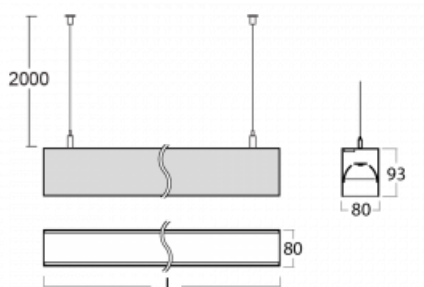

Svítidlo

Lina80

05-500B-40GGD/840, W

EPD®

Svítidla Lina80 s praktickým L-click systémem představují elegantní klasiku lineárních svítidel s dobrými světelnými parametry, které v závěsné, přisazené a nástěnné variantě padnou téměř každému prostoru. Osvětlení Lina80 je správné řešení pro obchodní, společenské či kulturní prostory i domácnosti a restaurace. S technologií Tunable White nastavíte teplotu bílé barvy podle denní doby. Svítidlo tak poskytuje optimální světlo, při kterém se lépe zaměříte a soustředíte na práci. Vybírat si můžete taktéž z přímého či přímo-nepřímého typu vyzařování.

Technický výkres

Typ montáže	Závěsné
Typ vyzařování	Přímé
Tvar svítidla	Lineární
Barva svítidla	Bílá
Materiál	Hliník
Životnost	L90/B50 50 000 hodin
Záruka	5 let
Popis svítidla	Svítidlo závěsné
Rozměry	2249 mm × 80 mm × 93 mm
Světelný zdroj	LED MODUL
Druh optiky	MP PRO UGR
Světelný tok*	5520 lm
Teplota chromatičnosti	4000 K studená bílá
Měrný výkon	134 lm/W
MacAdam zdroje	2
Index podání barev	80
UGR max. X=4H Y=8H, ρ=70,50,20	19
Příkon svítidla*	41.1 W
Zapojení svítidla	DALI
Elektrické napětí	220-240V
Frekvence	50/60Hz