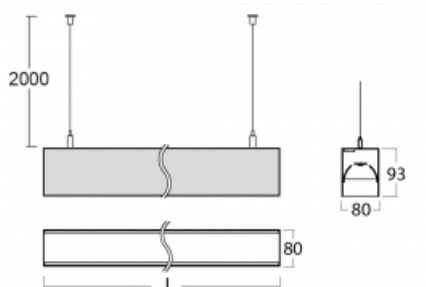

# Lina80

05-500B-40GGD/840, B

EPD®

Svítidla Lina80 s praktickým L-click systémem představují elegantní klasiku lineárních svítidel s dobrými světelnými parametry, které v závěsné, přisazené a nástěnné variantě padnou téměř každému prostoru. Osvětlení Lina80 je správné řešení pro obchodní, společenské či kulturní prostory i domácnosti a restaurace. S technologií Tunable White nastavíte teplotu bílé barvy podle denní doby. Svítidlo tak poskytuje optimální světlo, při kterém se lépe zaměříte a soustředíte na práci. Vybírat si můžete taktéž z přímého či přímo-nepřímého typu vyzařování.

## Technický výkres

Typ montáže	Závěsné
Typ vyzařování	Přímé
Tvar svítidla	Lineární
Barva svítidla	Černá
Materiál	Hliník
Životnost	L90/B50 50 000 hodin
Záruka	5 let
Popis svítidla	Svítidlo závěsné
Rozměry	2249 mm × 80 mm × 93 mm
Světelný zdroj	LED MODUL
Druh optiky	MP PRO UGR
Světelný tok*	5520 lm
Teplota chromatičnosti	4000 K studená bílá
Měrný výkon	134 lm/W
MacAdam zdroje	2
Index podání barev	80
UGR max. X=4H Y=8H, ρ=70,50,20	19
Příkon svítidla*	41.1 W
Zapojení svítidla	DALI
Elektrické napětí	220-240V
Frekvence	50/60Hz