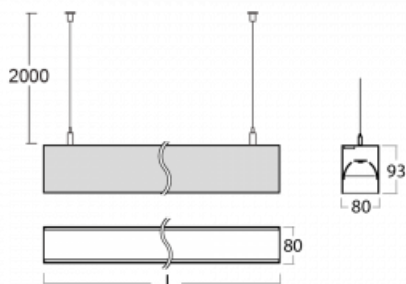

# Lina80

05-500B-40GGD/830, W

EPD®

Svítidla Lina80 s praktickým L-click systémem představují elegantní klasiku lineárních svítidel s dobrými světelnými parametry, které v závěsné, přisazené a nástěnné variantě padnou téměř každému prostoru. Osvětlení Lina80 je správné řešení pro obchodní, společenské či kulturní prostory i domácnosti a restaurace. S technologií Tunable White nastavíte teplotu bílé barvy podle denní doby. Svítidlo tak poskytuje optimální světlo, při kterém se lépe zaměříte a soustředíte na práci. Vybírat si můžete taktéž z přímého či přímo-nepřímého typu vyzařování.

## Technický výkres

Typ montáže	Závěsné
Typ vyzařování	Přímé
Tvar svítidla	Lineární
Barva svítidla	Bílá
Materiál	Hliník
Životnost	L90/B50 50 000 hodin
Záruka	5 let
Popis svítidla	Svítidlo závěsné
Rozměry	2249 mm × 80 mm × 93 mm
Světelný zdroj	LED MODUL
Druh optiky	Mikroprisma nízké UGR
Světelný tok	5300 lm ± 10 %
Teplota chromatičnosti	3000 K teplá bílá
Měrný výkon	129 lm/W
MacAdam zdroje	2
Index podání barev	80
UGR max. X=4H Y=8H, ρ=70,50,20	18.9
Příkon svítidla	41.1 W ± 10 %
Zapojení svítidla	Stmívatelné DALI
Elektrické napětí	220-240V
Frekvence	50/60Hz