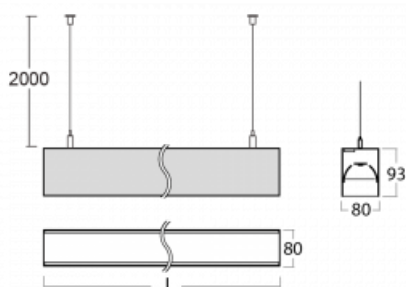

Svítidlo

Lina80

05-500B-40GGD/830, W

EPD®

Svítidla Lina80 s praktickým L-click systémem představují elegantní klasiku lineárních svítidel s dobrými světelnými parametry, které v závěsné, přisazené a nástěnné variantě padnou téměř každému prostoru. Osvětlení Lina80 je správné řešení pro obchodní, společenské či kulturní prostory i domácnosti a restaurace. S technologií Tunable White nastavíte teplotu bílé barvy podle denní doby. Svítidlo tak poskytuje optimální světlo, při kterém se lépe zaměříte a soustředíte na práci. Vybírat si můžete taktéž z přímého či přímo-nepřímého typu vyzařování.

Technický výkres

Typ montáže	Závěsné
Typ vyzařování	Přímé
Tvar svítidla	Lineární
Barva svítidla	Bílá
Materiál	Hliník
Životnost	L90/B50 50 000 hodin
Záruka	5 let
Popis svítidla	Svítidlo závěsné
Rozměry	2249 mm × 80 mm × 93 mm
Světelný zdroj	LED MODUL
Druh optiky	MP PRO UGR
Světelný tok*	5300 lm
Teplota chromatičnosti	3000 K teplá bílá
Měrný výkon	129 lm/W
MacAdam zdroje	2
Index podání barev	80
UGR max. X=4H Y=8H, ρ=70,50,20	18.9
Příkon svítidla*	41.1 W
Zapojení svítidla	DALI
Elektrické napětí	220-240V
Frekvence	50/60Hz