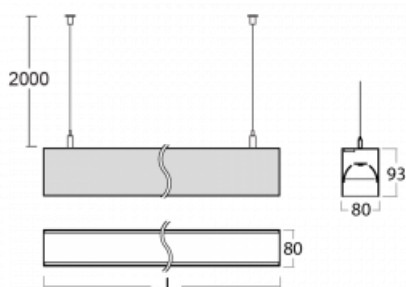

# Lina80

05-500B-40GGD/830, S

EPD®

Svítidla Lina80 s praktickým L-click systémem představují elegantní klasiku lineárních svítidel s dobrými světelnými parametry, které v závěsné, přisazené a nástěnné variantě padnou téměř každému prostoru. Osvětlení Lina80 je správné řešení pro obchodní, společenské či kulturní prostory i domácnosti a restaurace. S technologií Tunable White nastavíte teplotu bílé barvy podle denní doby. Svítidlo tak poskytuje optimální světlo, při kterém se lépe zaměříte a soustředíte na práci. Vybírat si můžete taktéž z přímého či přímo-nepřímého typu vyzařování.

## Technický výkres

Typ montáže	Závěsné
Typ vyzařování	Přímé
Tvar svítidla	Lineární
Barva svítidla	Stříbrná
Materiál	Hliník
Životnost	L90/B50 50 000 hodin
Záruka	5 let
Popis svítidla	Svítidlo závěsné
Rozměry	2249 mm × 80 mm × 93 mm
Světelný zdroj	LED MODUL
Druh optiky	Mikroprisma nízké UGR
Světelný tok	5300 lm ± 10 %
Teplota chromatičnosti	3000 K teplá bílá
Měrný výkon	129 lm/W
MacAdam zdroje	2
Index podání barev	80
UGR max. X=4H Y=8H, ρ=70,50,20	18.9
Příkon svítidla	41.1 W ± 10 %
Zapojení svítidla	Stmívatelné DALI
Elektrické napětí	220-240V
Frekvence	50/60Hz