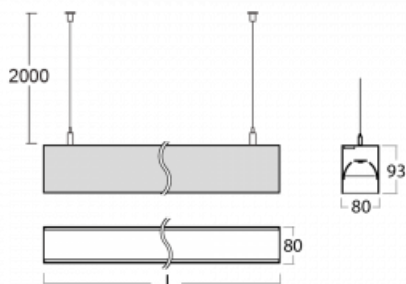

Svítidlo

Lina80

05-500B-40GGD/830, S

EPD®

Svítidla Lina80 s praktickým L-click systémem představují elegantní klasiku lineárních svítidel s dobrými světelnými parametry, které v závěsné, přisazené a nástěnné variantě padnou téměř každému prostoru. Osvětlení Lina80 je správné řešení pro obchodní, společenské či kulturní prostory i domácnosti a restaurace. S technologií Tunable White nastavíte teplotu bílé barvy podle denní doby. Svítidlo tak poskytuje optimální světlo, při kterém se lépe zaměříte a soustředíte na práci. Vybírat si můžete taktéž z přímého či přímo-nepřímého typu vyzařování.

Technický výkres

Typ montáže	Závěsné
Typ vyzařování	Přímé
Tvar svítidla	Lineární
Barva svítidla	Stříbrná
Materiál	Hliník
Životnost	L90/B50 50 000 hodin
Záruka	5 let
Popis svítidla	Svítidlo závěsné
Rozměry	2249 mm × 80 mm × 93 mm
Světelný zdroj	LED MODUL
Druh optiky	MP PRO UGR
Světelný tok*	5300 lm
Teplota chromatičnosti	3000 K teplá bílá
Měrný výkon	129 lm/W
MacAdam zdroje	2
Index podání barev	80
UGR max. X=4H Y=8H, ρ=70,50,20	18.9
Příkon svítidla*	41.1 W
Zapojení svítidla	DALI
Elektrické napětí	220-240V
Frekvence	50/60Hz