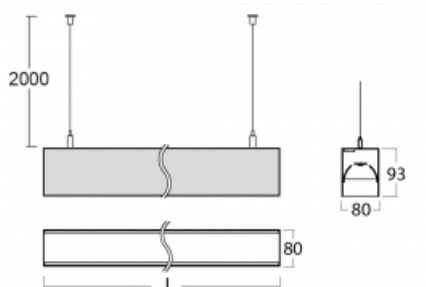

# Lina80

05-500B-35GGE/840, B

EPD®

Svítidla Lina80 s praktickým L-click systémem představují elegantní klasiku lineárních svítidel s dobrými světelnými parametry, které v závěsné, přisazené a nástěnné variantě padnou téměř každému prostoru. Osvětlení Lina80 je správné řešení pro obchodní, společenské či kulturní prostory i domácnosti a restaurace. S technologií Tunable White nastavíte teplotu bílé barvy podle denní doby. Svítidlo tak poskytuje optimální světlo, při kterém se lépe zaměříte a soustředíte na práci. Vybírat si můžete taktéž z přímého či přímo-nepřímého typu vyzařování.

## Technický výkres

Typ montáže	Závěsné
Typ vyzařování	Přímé
Tvar svítidla	Lineární
Barva svítidla	Černá
Materiál	Hliník
Životnost	L90/B50 50 000 hodin
Záruka	5 let
Popis svítidla	Svítidlo závěsné
Rozměry	1969 mm × 80 mm × 93 mm
Světelný zdroj	LED MODUL
Druh optiky	MP PRO UGR
Světelný tok*	4830 lm
Teplota chromatičnosti	4000 K studená bílá
Měrný výkon	135 lm/W
MacAdam zdroje	2
Index podání barev	80
UGR max. X=4H Y=8H, ρ=70,50,20	19
Příkon svítidla*	35.8 W
Zapojení svítidla	ON/OFF
Elektrické napětí	220-240V
Frekvence	50/60Hz