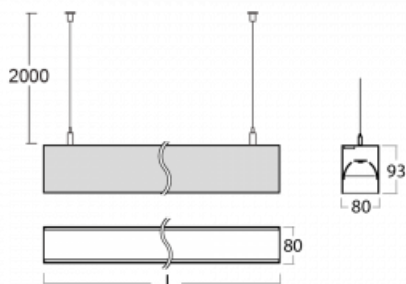

Svítidlo

Lina80

05-500B-35GGD/840, S

EPD®

Svítidla Lina80 s praktickým L-click systémem představují elegantní klasiku lineárních svítidel s dobrými světelnými parametry, které v závěsné, přisazené a nástěnné variantě padnou téměř každému prostoru. Osvětlení Lina80 je správné řešení pro obchodní, společenské či kulturní prostory i domácnosti a restaurace. S technologií Tunable White nastavíte teplotu bílé barvy podle denní doby. Svítidlo tak poskytuje optimální světlo, při kterém se lépe zaměříte a soustředíte na práci. Vybírat si můžete taktéž z přímého či přímo-nepřímého typu vyzařování.

Technický výkres

Typ montáže	Závěsné
Typ vyzařování	Přímé
Tvar svítidla	Lineární
Barva svítidla	Stříbrná
Materiál	Hliník
Životnost	L90/B50 50 000 hodin
Záruka	5 let
Popis svítidla	Svítidlo závěsné
Rozměry	1969 mm × 80 mm × 93 mm
Světelný zdroj	LED MODUL
Druh optiky	MP PRO UGR
Světelný tok*	4830 lm
Teplota chromatičnosti	4000 K studená bílá
Měrný výkon	135 lm/W
MacAdam zdroje	2
Index podání barev	80
UGR max. X=4H Y=8H, ρ=70,50,20	19
Příkon svítidla*	35.8 W
Zapojení svítidla	DALI
Elektrické napětí	220-240V
Frekvence	50/60Hz