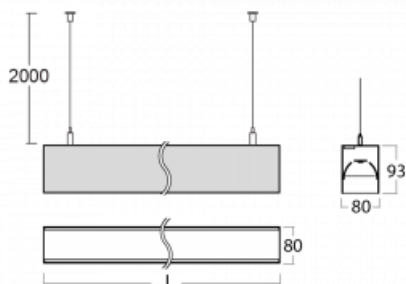

# Lina80

05-500B-35GGD/830, S

EPD®

Svítidla Lina80 s praktickým L-click systémem představují elegantní klasiku lineárních svítidel s dobrými světelnými parametry, které v závěsné, přisazené a nástěnné variantě padnou téměř každému prostoru. Osvětlení Lina80 je správné řešení pro obchodní, společenské či kulturní prostory i domácnosti a restaurace. S technologií Tunable White nastavíte teplotu bílé barvy podle denní doby. Svítidlo tak poskytuje optimální světlo, při kterém se lépe zaměříte a soustředíte na práci. Vybírat si můžete taktéž z přímého či přímo-nepřímého typu vyzařování.

## Technický výkres

Typ montáže	Závěsné
Typ vyzařování	Přímé
Tvar svítidla	Lineární
Barva svítidla	Stříbrná
Materiál	Hliník
Životnost	L90/B50 50 000 hodin
Záruka	5 let
Popis svítidla	Svítidlo závěsné
Rozměry	1969 mm × 80 mm × 93 mm
Světelný zdroj	LED MODUL
Druh optiky	MP PRO UGR
Světelný tok*	4630 lm
Teplota chromatičnosti	3000 K teplá bílá
Měrný výkon	129 lm/W
MacAdam zdroje	2
Index podání barev	80
UGR max. X=4H Y=8H, ρ=70,50,20	18.9
Příkon svítidla*	35.8 W
Zapojení svítidla	DALI
Elektrické napětí	220-240V
Frekvence	50/60Hz