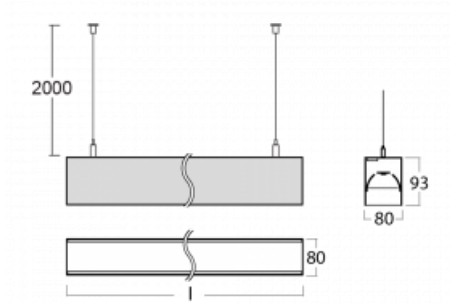

# Lina80

05-500B-30GGM3/840, W

EPD®

Svítidla Lina80 s praktickým L-click systémem představují elegantní klasiku lineárních svítidel s dobrými světelnými parametry, které v závěsné, přisazené a nástěnné variantě padnou téměř každému prostoru. Osvětlení Lina80 je správné řešení pro obchodní, společenské či kulturní prostory i domácnosti a restaurace. S technologií Tunable White nastavíte teplotu bílé barvy podle denní doby. Svítidlo tak poskytuje optimální světlo, při kterém se lépe zaměříte a soustředíte na práci. Vybírat si můžete taktéž z přímého či přímo-nepřímého typu vyzařování.

## Technický výkres

Typ montáže	Závěsné
Typ vyzařování	Přímé
Tvar svítidla	Lineární
Barva svítidla	Bílá
Materiál	Hliník
Životnost	L90/B50 50 000 hodin
Záruka	2 roky
Popis svítidla	Svítidlo závěsné
Rozměry	1688 mm × 80 mm × 93 mm
Světelný zdroj	LED MODUL
Druh optiky	Mikroprisma nízké UGR
Světelný tok	4140 lm ± 10 %
Teplota chromatičnosti	4000 K studená bílá
Měrný výkon	133 lm/W
MacAdam zdroje	2
Index podání barev	80
UGR max. X=4H Y=8H, ρ=70,50,20	19
Příkon svítidla	31.2 W ± 10 %
Zapojení svítidla	Elektronický předřadník nestmívatelný s 3h nouzí
Elektrické napětí	220-240V
Frekvence	50/60Hz