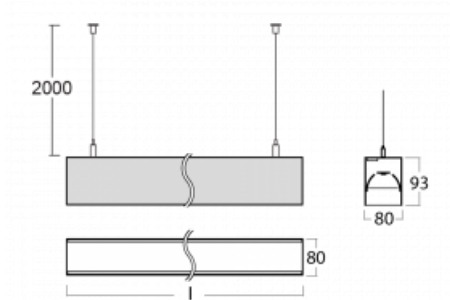

# Lina80

05-500B-30GGM3/840, B

EPD®

Svítidla Lina80 s praktickým L-click systémem představují elegantní klasiku lineárních svítidel s dobrými světelnými parametry, které v závěsné, přisazené a nástěnné variantě padnou téměř každému prostoru. Osvětlení Lina80 je správné řešení pro obchodní, společenské či kulturní prostory i domácnosti a restaurace. S technologií Tunable White nastavíte teplotu bílé barvy podle denní doby. Svítidlo tak poskytuje optimální světlo, při kterém se lépe zaměříte a soustředíte na práci. Vybírat si můžete taktéž z přímého či přímo-nepřímého typu vyzařování.

## Technický výkres

Typ montáže	Závěsné
Typ vyzařování	Přímé
Tvar svítidla	Lineární
Barva svítidla	Černá
Materiál	Hliník
Životnost	L90/B50 50 000 hodin
Záruka	2 roky
Popis svítidla	Svítidlo závěsné
Rozměry	1688 mm × 80 mm × 93 mm
Světelný zdroj	LED MODUL
Druh optiky	Mikroprisma nízké UGR
Světelný tok	4140 lm ± 10 %
Teplota chromatičnosti	4000 K studená bílá
Měrný výkon	133 lm/W
MacAdam zdroje	2
Index podání barev	80
UGR max. X=4H Y=8H, ρ=70,50,20	19
Příkon svítidla	31.2 W ± 10 %
Zapojení svítidla	Elektronický předřadník nestmívatelný s 3h nouzí
Elektrické napětí	220-240V
Frekvence	50/60Hz