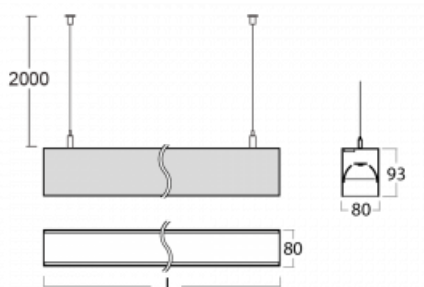

# Lina80

05-500B-30GGM3/830, W

EPD®

Svítidla Lina80 s praktickým L-click systémem představují elegantní klasiku lineárních svítidel s dobrými světelnými parametry, které v závěsné, přisazené a nástěnné variantě padnou téměř každému prostoru. Osvětlení Lina80 je správné řešení pro obchodní, společenské či kulturní prostory i domácnosti a restaurace. S technologií Tunable White nastavíte teplotu bílé barvy podle denní doby. Svítidlo tak poskytuje optimální světlo, při kterém se lépe zaměříte a soustředíte na práci. Vybírat si můžete taktéž z přímého či přímo-nepřímého typu vyzařování.

## Technický výkres

Typ montáže	Závěsné
Typ vyzařování	Přímé
Tvar svítidla	Lineární
Barva svítidla	Bílá
Materiál	Hliník
Životnost	L90/B50 50 000 hodin
Záruka	2 roky
Popis svítidla	Svítidlo závěsné
Rozměry	1688 mm × 80 mm × 93 mm
Světelný zdroj	LED MODUL
Druh optiky	Mikroprisma nízké UGR
Světelný tok	3970 lm ± 10 %
Teplota chromatičnosti	3000 K teplá bílá
Měrný výkon	127 lm/W
MacAdam zdroje	2
Index podání barev	80
UGR max. X=4H Y=8H, ρ=70,50,20	18.9
Příkon svítidla	31.2 W ± 10 %
Zapojení svítidla	Elektronický předřadník nestmívatelný s 3h nouzí
Elektrické napětí	220-240V
Frekvence	50/60Hz