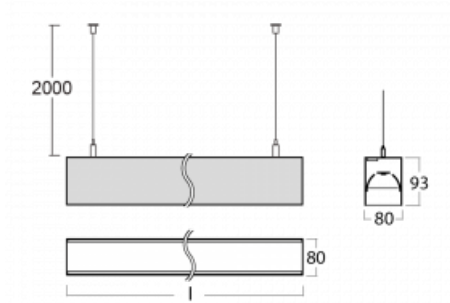

# Lina80

05-500B-30GGM3/830, S

EPD®

Svítidla Lina80 s praktickým L-click systémem představují elegantní klasiku lineárních svítidel s dobrými světelnými parametry, které v závěsné, přisazené a nástěnné variantě padnou téměř každému prostoru. Osvětlení Lina80 je správné řešení pro obchodní, společenské či kulturní prostory i domácnosti a restaurace. S technologií Tunable White nastavíte teplotu bílé barvy podle denní doby. Svítidlo tak poskytuje optimální světlo, při kterém se lépe zaměříte a soustředíte na práci. Vybírat si můžete taktéž z přímého či přímo-nepřímého typu vyzařování.

## Technický výkres

Typ montáže	Závěsné
Typ vyzařování	Přímé
Tvar svítidla	Lineární
Barva svítidla	Stříbrná
Materiál	Hliník
Životnost	L90/B50 50 000 hodin
Záruka	2 roky
Popis svítidla	Svítidlo závěsné
Rozměry	1688 mm × 80 mm × 93 mm
Světelný zdroj	LED MODUL
Druh optiky	Mikroprisma nízké UGR
Světelný tok	3970 lm ± 10 %
Teplota chromatičnosti	3000 K teplá bílá
Měrný výkon	127 lm/W
MacAdam zdroje	2
Index podání barev	80
UGR max. X=4H Y=8H, ρ=70,50,20	18.9
Příkon svítidla	31.2 W ± 10 %
Zapojení svítidla	Elektronický předřadník nestmívatelný s 3h nouzí
Elektrické napětí	220-240V
Frekvence	50/60Hz