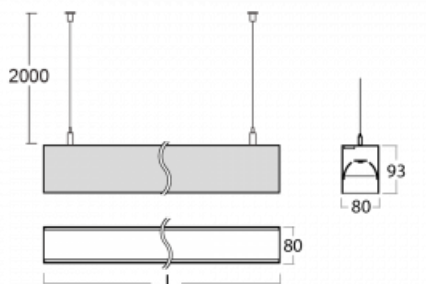

Svítidlo

Lina80

05-500B-30GGM3/830, S

EPD®

Svítidla Lina80 s praktickým L-click systémem představují elegantní klasiku lineárních svítidel s dobrými světelnými parametry, které v závěsné, přisazené a nástěnné variantě padnou téměř každému prostoru. Osvětlení Lina80 je správné řešení pro obchodní, společenské či kulturní prostory i domácnosti a restaurace. S technologií Tunable White nastavíte teplotu bílé barvy podle denní doby. Svítidlo tak poskytuje optimální světlo, při kterém se lépe zaměříte a soustředíte na práci. Vybírat si můžete taktéž z přímého či přímo-nepřímého typu vyzařování.

Technický výkres

Typ montáže	Závěsné
Typ vyzařování	Přímé
Tvar svítidla	Lineární
Barva svítidla	Stříbrná
Materiál	Hliník
Životnost	L90/B50 50 000 hodin
Záruka	2 roky
Popis svítidla	Svítidlo závěsné
Rozměry	1688 mm × 80 mm × 93 mm
Světelný zdroj	LED MODUL
Druh optiky	MP PRO UGR
Světelný tok*	3970 lm
Teplota chromatičnosti	3000 K teplá bílá
Měrný výkon	127 lm/W
MacAdam zdroje	2
Index podání barev	80
UGR max. X=4H Y=8H, ρ=70,50,20	18.9
Příkon svítidla*	31.2 W
Zapojení svítidla	ON/OFF + 3h nouze
Elektrické napětí	220-240V
Frekvence	50/60Hz