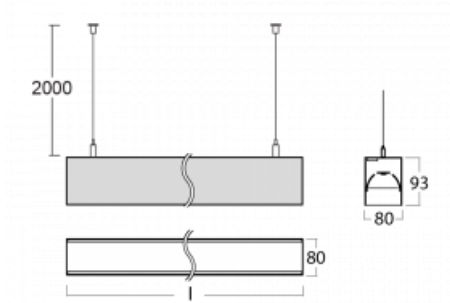

Svítidlo

Lina80

05-500B-30GGM3/830, B

EPD®

Svítidla Lina80 s praktickým L-click systémem představují elegantní klasiku lineárních svítidel s dobrými světelnými parametry, které v závěsné, přisazené a nástěnné variantě padnou téměř každému prostoru. Osvětlení Lina80 je správné řešení pro obchodní, společenské či kulturní prostory i domácnosti a restaurace. S technologií Tunable White nastavíte teplotu bílé barvy podle denní doby. Svítidlo tak poskytuje optimální světlo, při kterém se lépe zaměříte a soustředíte na práci. Vybírat si můžete taktéž z přímého či přímo-nepřímého typu vyzařování.

Technický výkres

Typ montáže	Závěsné
Typ vyzařování	Přímé
Tvar svítidla	Lineární
Barva svítidla	Černá
Materiál	Hliník
Životnost	L90/B50 50 000 hodin
Záruka	2 roky
Popis svítidla	Svítidlo závěsné
Rozměry	1688 mm × 80 mm × 93 mm
Světelný zdroj	LED MODUL
Druh optiky	Mikroprisma nízké UGR
Světelný tok	3970 lm ± 10 %
Teplota chromatičnosti	3000 K teplá bílá
Měrný výkon	127 lm/W
MacAdam zdroje	2
Index podání barev	80
UGR max. X=4H Y=8H, ρ=70,50,20	18.9
Příkon svítidla	31.2 W ± 10 %
Zapojení svítidla	Elektronický předřadník nestmívatelný s 3h nouzí
Elektrické napětí	220-240V
Frekvence	50/60Hz