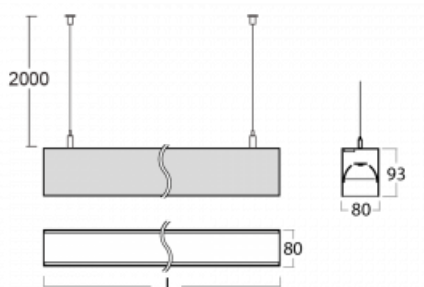

Svítidlo

Lina80

05-500B-30GGM3/830, B

EPD®

Svítidla Lina80 s praktickým L-click systémem představují elegantní klasiku lineárních svítidel s dobrými světelnými parametry, které v závěsné, přisazené a nástěnné variantě padnou téměř každému prostoru. Osvětlení Lina80 je správné řešení pro obchodní, společenské či kulturní prostory i domácnosti a restaurace. S technologií Tunable White nastavíte teplotu bílé barvy podle denní doby. Svítidlo tak poskytuje optimální světlo, při kterém se lépe zaměříte a soustředíte na práci. Vybírat si můžete taktéž z přímého či přímo-nepřímého typu vyzařování.

Technický výkres

Typ montáže	Závěsné
Typ vyzařování	Přímé
Tvar svítidla	Lineární
Barva svítidla	Černá
Materiál	Hliník
Životnost	L90/B50 50 000 hodin
Záruka	2 roky
Popis svítidla	Svítidlo závěsné
Rozměry	1688 mm × 80 mm × 93 mm
Světelný zdroj	LED MODUL
Druh optiky	MP PRO UGR
Světelný tok*	3970 lm
Teplota chromatičnosti	3000 K teplá bílá
Měrný výkon	127 lm/W
MacAdam zdroje	2
Index podání barev	80
UGR max. X=4H Y=8H, ρ=70,50,20	18.9
Příkon svítidla*	31.2 W
Zapojení svítidla	ON/OFF + 3h nouze
Elektrické napětí	220-240V
Frekvence	50/60Hz