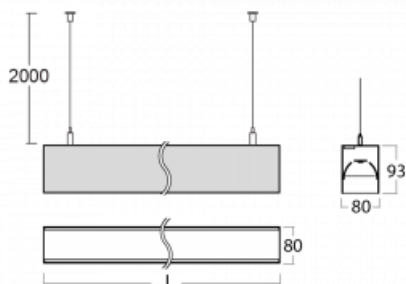

Svítidlo

Lina80

05-500B-30GGD/840, S

EPD®

Svítidla Lina80 s praktickým L-click systémem představují elegantní klasiku lineárních svítidel s dobrými světelnými parametry, které v závěsné, přisazené a nástěnné variantě padnou téměř každému prostoru. Osvětlení Lina80 je správné řešení pro obchodní, společenské či kulturní prostory i domácnosti a restaurace. S technologií Tunable White nastavíte teplotu bílé barvy podle denní doby. Svítidlo tak poskytuje optimální světlo, při kterém se lépe zaměříte a soustředíte na práci. Vybírat si můžete taktéž z přímého či přímo-nepřímého typu vyzařování.

Technický výkres

Typ montáže	Závěsné
Typ vyzařování	Přímé
Tvar svítidla	Lineární
Barva svítidla	Stříbrná
Materiál	Hliník
Životnost	L90/B50 50 000 hodin
Záruka	5 let
Popis svítidla	Svítidlo závěsné
Rozměry	1688 mm × 80 mm × 93 mm
Světelný zdroj	LED MODUL
Druh optiky	Mikroprisma nízké UGR
Světelný tok	4140 lm ± 10 %
Teplota chromatičnosti	4000 K studená bílá
Měrný výkon	133 lm/W
MacAdam zdroje	2
Index podání barev	80
UGR max. X=4H Y=8H, ρ=70,50,20	19
Příkon svítidla	31.2 W ± 10 %
Zapojení svítidla	Stmívatelné DALI
Elektrické napětí	220-240V
Frekvence	50/60Hz