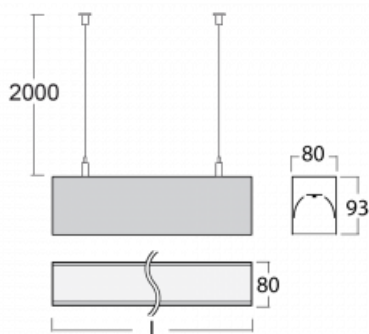

Svítidlo

Lina80

05-500B-25GHE/830, S

EPD®

Svítidla Lina80 s praktickým L-click systémem představují elegantní klasiku lineárních svítidel s dobrými světelnými parametry, které v závěsné, přisazené a nástěnné variantě padnou téměř každému prostoru. Osvětlení Lina80 je správné řešení pro obchodní, společenské či kulturní prostory i domácnosti a restaurace. S technologií Tunable White nastavíte teplotu bílé barvy podle denní doby. Svítidlo tak poskytuje optimální světlo, při kterém se lépe zaměříte a soustředíte na práci. Vybírat si můžete taktéž z přímého či přímo-nepřímého typu vyzařování.

Technický výkres

Typ montáže	Závěsné
Typ vyzařování	Přímé
Tvar svítidla	Lineární
Barva svítidla	Stříbrná
Materiál	Hliník
Životnost	L90/B50 50 000 hodin
Záruka	60 měsíců
Popis svítidla	Svítidlo závěsné
Rozměry	1408 mm × 80 mm × 93 mm
Světelný zdroj	LED MODUL
Druh optiky	Mikroprisma nízké UGR
Světelný tok*	3970 lm ± 10 %
Teplota chromatičnosti	3000 K teplá bílá
Měrný výkon	116 lm/W
MacAdam zdroje	2
Index podání barev	80
UGR max. X=4H Y=8H, ρ=70,50,20	18.6
Příkon svítidla	34.2 W ± 10 %
Zapojení svítidla	Předřadník nestmívatelný
Elektrické napětí	220-240V
Frekvence	50/60Hz