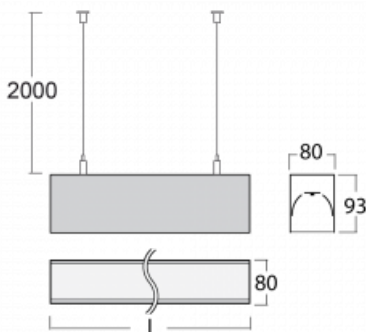

Svítidlo

Lina80

05-500B-25GHD/840, W

EPD®

Svítidla Lina80 s praktickým L-click systémem představují elegantní klasiku lineárních svítidel s dobrými světelnými parametry, které v závěsné, přisazené a nástěnné variantě padnou téměř každému prostoru. Osvětlení Lina80 je správné řešení pro obchodní, společenské či kulturní prostory i domácnosti a restaurace. S technologií Tunable White nastavíte teplotu bílé barvy podle denní doby. Svítidlo tak poskytuje optimální světlo, při kterém se lépe zaměříte a soustředíte na práci. Vybírat si můžete taktéž z přímého či přímo-nepřímého typu vyzařování.

Technický výkres

Typ montáže	Závěsné
Typ vyzařování	Přímé
Tvar svítidla	Lineární
Barva svítidla	Bílá
Materiál	Hliník
Životnost	L90/B50 50 000 hodin
Záruka	5 let
Popis svítidla	Svítidlo závěsné
Rozměry	1408 mm × 80 mm × 93 mm
Hmotnost	6.7 kg
Světelný zdroj	LED MODUL
Druh optiky	MP LOW UGR
Světelný tok*	4210 lm
Teplota chromatičnosti	4000 K studená bílá
Měrný výkon	123 lm/W
MacAdam zdroje	2
Index podání barev	80
UGR max. X=4H Y=8H, ρ=70,50,20	18.8
Příkon svítidla*	34.2 W
Zapojení svítidla	DALI
Elektrické napětí	220-240V
Frekvence	50/60Hz

 IP 40

*±10 %

Ke stažení

Montážní návod

Fotografie