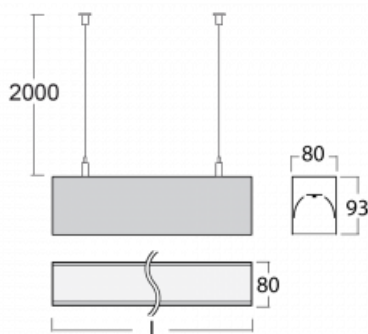

## Technický výkres

Typ montáže	Závěsné
Typ vyzařování	Přímé
Tvar svítidla	Lineární
Barva svítidla	Stříbrná
Materiál	Hliník
Životnost	L90/B50 50 000 hodin
Záruka	60 měsíců
Popis svítidla	Svítidlo závěsné
Rozměry	1408 mm × 80 mm × 93 mm
Hmotnost	6.7 kg
Světelný zdroj	LED MODUL
Druh optiky	Mikroprisma nízké UGR
Světelný tok*	4210 lm ± 10 %
Teplota chromatičnosti	4000 K studená bílá
Měrný výkon	123 lm/W
MacAdam zdroje	2
Index podání barev	80
UGR max. X=4H Y=8H, ρ=70,50,20	18.8
Příkon svítidla	34.2 W ± 10 %
Zapojení svítidla	Stmívatelné DALI
Elektrické napětí	220-240V
Frekvence	50/60Hz