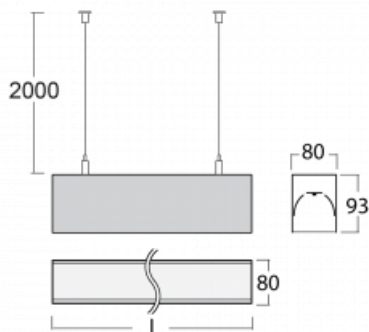

## Technický výkres

Typ montáže	Závěsné
Typ vyzařování	Přímé
Tvar svítidla	Lineární
Barva svítidla	Černá
Materiál	Hliník
Životnost	L90/B50 50 000 hodin
Záruka	5 let
Popis svítidla	Svítidlo závěsné
Rozměry	1408 mm × 80 mm × 93 mm
Hmotnost	6.7 kg
Světelný zdroj	LED MODUL
Druh optiky	MP LOW UGR
Světelný tok*	4210 lm
Teplota chromatičnosti	4000 K studená bílá
Měrný výkon	123 lm/W
MacAdam zdroje	2
Index podání barev	80
UGR max. X=4H Y=8H, ρ=70,50,20	18.8
Příkon svítidla*	34.2 W
Zapojení svítidla	DALI
Elektrické napětí	220-240V
Frekvence	50/60Hz