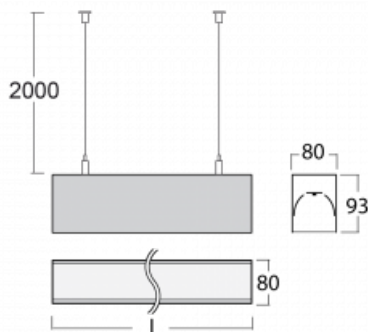

Svítidlo

Lina80

05-500B-25GHD/830, B

EPD®

Svítidla Lina80 s praktickým L-click systémem představují elegantní klasiku lineárních svítidel s dobrými světelnými parametry, které v závěsné, přisazené a nástěnné variantě padnou téměř každému prostoru. Osvětlení Lina80 je správné řešení pro obchodní, společenské či kulturní prostory i domácnosti a restaurace. S technologií Tunable White nastavíte teplotu bílé barvy podle denní doby. Svítidlo tak poskytuje optimální světlo, při kterém se lépe zaměříte a soustředíte na práci. Vybírat si můžete taktéž z přímého či přímo-nepřímého typu vyzařování.

Technický výkres

Typ montáže	Závěsné
Typ vyzařování	Přímé
Tvar svítidla	Lineární
Barva svítidla	Černá
Materiál	Hliník
Životnost	L90/B50 50 000 hodin
Záruka	60 měsíců
Popis svítidla	Svítidlo závěsné
Rozměry	1408 mm × 80 mm × 93 mm
Hmotnost	7 kg
Světelný zdroj	LED MODUL
Druh optiky	Mikroprisma nízké UGR
Světelný tok*	3970 lm ± 10 %
Teplota chromatičnosti	3000 K teplá bílá
Měrný výkon	116 lm/W
MacAdam zdroje	2
Index podání barev	80
UGR max. X=4H Y=8H, ρ=70,50,20	18.6
Příkon svítidla	34.2 W ± 10 %
Zapojení svítidla	Stmívatelné DALI
Elektrické napětí	220-240V
Frekvence	50/60Hz