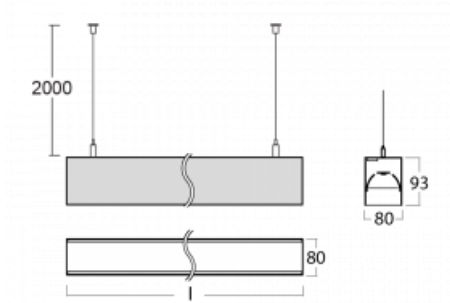

Svítidlo

Lina80

05-500B-25GGM3/840, W

EPD®

Svítidla Lina80 s praktickým L-click systémem představují elegantní klasiku lineárních svítidel s dobrými světelnými parametry, které v závěsné, přisazené a nástěnné variantě padnou téměř každému prostoru. Osvětlení Lina80 je správné řešení pro obchodní, společenské či kulturní prostory i domácnosti a restaurace. S technologií Tunable White nastavíte teplotu bílé barvy podle denní doby. Svítidlo tak poskytuje optimální světlo, při kterém se lépe zaměříte a soustředíte na práci. Vybírat si můžete taktéž z přímého či přímo-nepřímého typu vyzařování.

Technický výkres

Typ montáže	Závěsné
Typ vyzařování	Přímé
Tvar svítidla	Lineární
Barva svítidla	Bílá
Materiál	Hliník
Životnost	L90/B50 50 000 hodin
Záruka	2 roky
Popis svítidla	Svítidlo závěsné
Rozměry	1408 mm × 80 mm × 93 mm
Světelný zdroj	LED MODUL
Druh optiky	Mikroprisma nízké UGR
Světelný tok	3450 lm ± 10 %
Teplota chromatičnosti	4000 K studená bílá
Měrný výkon	130 lm/W
MacAdam zdroje	2
Index podání barev	80
UGR max. X=4H Y=8H, ρ=70,50,20	19
Příkon svítidla	26.5 W ± 10 %
Zapojení svítidla	Elektronický předřadník nestmívatelný s 3h nouzí
Elektrické napětí	220-240V
Frekvence	50/60Hz