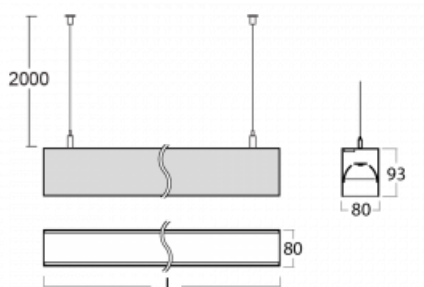

# Lina80

05-500B-25GGM3/840, S

EPD®

Svítidla Lina80 s praktickým L-click systémem představují elegantní klasiku lineárních svítidel s dobrými světelnými parametry, které v závěsné, přisazené a nástěnné variantě padnou téměř každému prostoru. Osvětlení Lina80 je správné řešení pro obchodní, společenské či kulturní prostory i domácnosti a restaurace. S technologií Tunable White nastavíte teplotu bílé barvy podle denní doby. Svítidlo tak poskytuje optimální světlo, při kterém se lépe zaměříte a soustředíte na práci. Vybírat si můžete taktéž z přímého či přímo-nepřímého typu vyzařování.

## Technický výkres

Typ montáže	Závěsné
Typ vyzařování	Přímé
Tvar svítidla	Lineární
Barva svítidla	Stříbrná
Materiál	Hliník
Životnost	L90/B50 50 000 hodin
Záruka	2 roky
Popis svítidla	Svítidlo závěsné
Rozměry	1408 mm × 80 mm × 93 mm
Světelný zdroj	LED MODUL
Druh optiky	MP PRO UGR
Světelný tok*	3450 lm
Teplota chromatičnosti	4000 K studená bílá
Měrný výkon	130 lm/W
MacAdam zdroje	2
Index podání barev	80
UGR max. X=4H Y=8H, ρ=70,50,20	19
Příkon svítidla*	26.5 W
Zapojení svítidla	ON/OFF + 3h nouze
Elektrické napětí	220-240V
Frekvence	50/60Hz