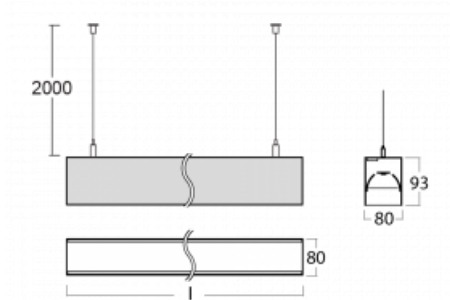

# Lina80

05-500B-25GGM3/840, S

EPD®

Svítidla Lina80 s praktickým L-click systémem představují elegantní klasiku lineárních svítidel s dobrými světelnými parametry, které v závěsné, přisazené a nástěnné variantě padnou téměř každému prostoru. Osvětlení Lina80 je správné řešení pro obchodní, společenské či kulturní prostory i domácnosti a restaurace. S technologií Tunable White nastavíte teplotu bílé barvy podle denní doby. Svítidlo tak poskytuje optimální světlo, při kterém se lépe zaměříte a soustředíte na práci. Vybírat si můžete taktéž z přímého či přímo-nepřímého typu vyzařování.

## Technický výkres

Typ montáže	Závěsné
Typ vyzařování	Přímé
Tvar svítidla	Lineární
Barva svítidla	Stříbrná
Materiál	Hliník
Životnost	L90/B50 50 000 hodin
Záruka	2 roky
Popis svítidla	Svítidlo závěsné
Rozměry	1408 mm × 80 mm × 93 mm
Světelný zdroj	LED MODUL
Druh optiky	Mikroprisma nízké UGR
Světelný tok	3450 lm ± 10 %
Teplota chromatičnosti	4000 K studená bílá
Měrný výkon	130 lm/W
MacAdam zdroje	2
Index podání barev	80
UGR max. X=4H Y=8H, ρ=70,50,20	19
Příkon svítidla	26.5 W ± 10 %
Zapojení svítidla	Elektronický předřadník nestmívatelný s 3h nouzí
Elektrické napětí	220-240V
Frekvence	50/60Hz