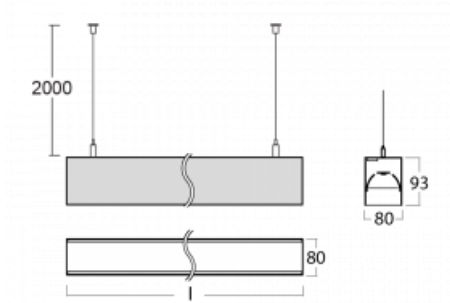

Svítidlo

Lina80

05-500B-25GGM3/840, B

EPD®

Svítidla Lina80 s praktickým L-click systémem představují elegantní klasiku lineárních svítidel s dobrými světelnými parametry, které v závěsné, přisazené a nástěnné variantě padnou téměř každému prostoru. Osvětlení Lina80 je správné řešení pro obchodní, společenské či kulturní prostory i domácnosti a restaurace. S technologií Tunable White nastavíte teplotu bílé barvy podle denní doby. Svítidlo tak poskytuje optimální světlo, při kterém se lépe zaměříte a soustředíte na práci. Vybírat si můžete taktéž z přímého či přímo-nepřímého typu vyzařování.

Technický výkres

Typ montáže	Závěsné
Typ vyzařování	Přímé
Tvar svítidla	Lineární
Barva svítidla	Černá
Materiál	Hliník
Životnost	L90/B50 50 000 hodin
Záruka	2 roky
Popis svítidla	Svítidlo závěsné
Rozměry	1408 mm × 80 mm × 93 mm
Světelný zdroj	LED MODUL
Druh optiky	Mikroprisma nízké UGR
Světelný tok	3450 lm ± 10 %
Teplota chromatičnosti	4000 K studená bílá
Měrný výkon	130 lm/W
MacAdam zdroje	2
Index podání barev	80
UGR max. X=4H Y=8H, ρ=70,50,20	19
Příkon svítidla	26.5 W ± 10 %
Zapojení svítidla	Elektronický předřadník nestmívatelný s 3h nouzí
Elektrické napětí	220-240V
Frekvence	50/60Hz