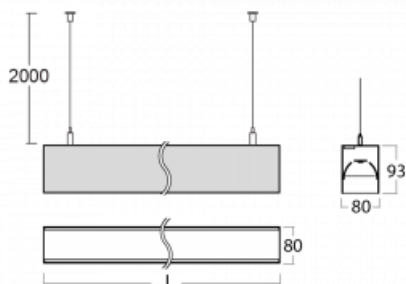

# Lina80

05-500B-25GGM3/840, B

EPD®

Svítidla Lina80 s praktickým L-click systémem představují elegantní klasiku lineárních svítidel s dobrými světelnými parametry, které v závěsné, přisazené a nástěnné variantě padnou téměř každému prostoru. Osvětlení Lina80 je správné řešení pro obchodní, společenské či kulturní prostory i domácnosti a restaurace. S technologií Tunable White nastavíte teplotu bílé barvy podle denní doby. Svítidlo tak poskytuje optimální světlo, při kterém se lépe zaměříte a soustředíte na práci. Vybírat si můžete taktéž z přímého či přímo-nepřímého typu vyzařování.

## Technický výkres

Typ montáže	Závěsné
Typ vyzařování	Přímé
Tvar svítidla	Lineární
Barva svítidla	Černá
Materiál	Hliník
Životnost	L90/B50 50 000 hodin
Záruka	2 roky
Popis svítidla	Svítidlo závěsné
Rozměry	1408 mm × 80 mm × 93 mm
Světelný zdroj	LED MODUL
Druh optiky	MP PRO UGR
Světelný tok*	3450 lm
Teplota chromatičnosti	4000 K studená bílá
Měrný výkon	130 lm/W
MacAdam zdroje	2
Index podání barev	80
UGR max. X=4H Y=8H, ρ=70,50,20	19
Příkon svítidla*	26.5 W
Zapojení svítidla	ON/OFF + 3h nouze
Elektrické napětí	220-240V
Frekvence	50/60Hz