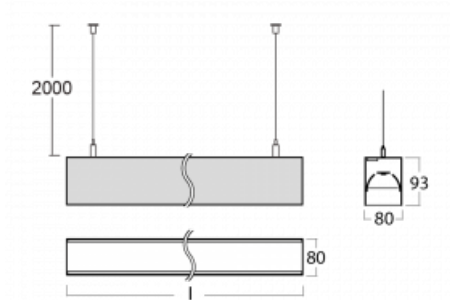

Svítidlo

Lina80

05-500B-25GGM3/830, S

EPD®

Svítidla Lina80 s praktickým L-click systémem představují elegantní klasiku lineárních svítidel s dobrými světelnými parametry, které v závěsné, přisazené a nástěnné variantě padnou téměř každému prostoru. Osvětlení Lina80 je správné řešení pro obchodní, společenské či kulturní prostory i domácnosti a restaurace. S technologií Tunable White nastavíte teplotu bílé barvy podle denní doby. Svítidlo tak poskytuje optimální světlo, při kterém se lépe zaměříte a soustředíte na práci. Vybírat si můžete taktéž z přímého či přímo-nepřímého typu vyzařování.

Technický výkres

Typ montáže	Závěsné
Typ vyzařování	Přímé
Tvar svítidla	Lineární
Barva svítidla	Stříbrná
Materiál	Hliník
Životnost	L90/B50 50 000 hodin
Záruka	2 roky
Popis svítidla	Svítidlo závěsné
Rozměry	1408 mm × 80 mm × 93 mm
Světelný zdroj	LED MODUL
Druh optiky	Mikroprisma nízké UGR
Světelný tok	3310 lm ± 10 %
Teplota chromatičnosti	3000 K teplá bílá
Měrný výkon	125 lm/W
MacAdam zdroje	2
Index podání barev	80
UGR max. X=4H Y=8H, ρ=70,50,20	18.9
Příkon svítidla	26.5 W ± 10 %
Zapojení svítidla	Elektronický předřadník nestmívatelný s 3h nouzí
Elektrické napětí	220-240V
Frekvence	50/60Hz