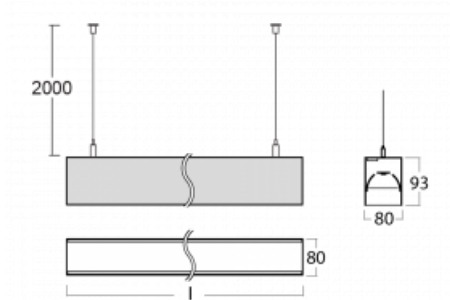

Svítidlo

Lina80

05-500B-25GGM3/830, B

EPD®

Svítidla Lina80 s praktickým L-click systémem představují elegantní klasiku lineárních svítidel s dobrými světelnými parametry, které v závěsné, přisazené a nástěnné variantě padnou téměř každému prostoru. Osvětlení Lina80 je správné řešení pro obchodní, společenské či kulturní prostory i domácnosti a restaurace. S technologií Tunable White nastavíte teplotu bílé barvy podle denní doby. Svítidlo tak poskytuje optimální světlo, při kterém se lépe zaměříte a soustředíte na práci. Vybírat si můžete taktéž z přímého či přímo-nepřímého typu vyzařování.

Technický výkres

Typ montáže	Závěsné
Typ vyzařování	Přímé
Tvar svítidla	Lineární
Barva svítidla	Černá
Materiál	Hliník
Životnost	L90/B50 50 000 hodin
Záruka	2 roky
Popis svítidla	Svítidlo závěsné
Rozměry	1408 mm × 80 mm × 93 mm
Světelný zdroj	LED MODUL
Druh optiky	Mikroprisma nízké UGR
Světelný tok	3310 lm ± 10 %
Teplota chromatičnosti	3000 K teplá bílá
Měrný výkon	125 lm/W
MacAdam zdroje	2
Index podání barev	80
UGR max. X=4H Y=8H, ρ=70,50,20	18.9
Příkon svítidla	26.5 W ± 10 %
Zapojení svítidla	Elektronický předřadník nestmívatelný s 3h nouzí
Elektrické napětí	220-240V
Frekvence	50/60Hz