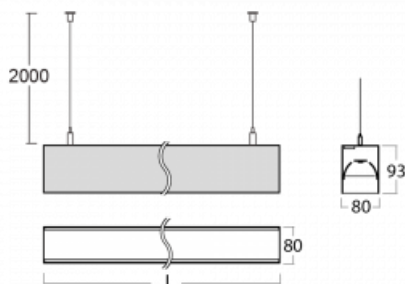

# Lina80

05-500B-25GGE/840, W

EPD®

Svítidla Lina80 s praktickým L-click systémem představují elegantní klasiku lineárních svítidel s dobrými světelnými parametry, které v závěsné, přisazené a nástěnné variantě padnou téměř každému prostoru. Osvětlení Lina80 je správné řešení pro obchodní, společenské či kulturní prostory i domácnosti a restaurace. S technologií Tunable White nastavíte teplotu bílé barvy podle denní doby. Svítidlo tak poskytuje optimální světlo, při kterém se lépe zaměříte a soustředíte na práci. Vybírat si můžete taktéž z přímého či přímo-nepřímého typu vyzařování.

## Technický výkres

Typ montáže	Závěsné
Typ vyzařování	Přímé
Tvar svítidla	Lineární
Barva svítidla	Bílá
Materiál	Hliník
Životnost	L90/B50 50 000 hodin
Záruka	5 let
Popis svítidla	Svítidlo závěsné
Rozměry	1408 mm × 80 mm × 93 mm
Světelný zdroj	LED MODUL
Druh optiky	Mikroprisma nízké UGR
Světelný tok	3450 lm ± 10 %
Teplota chromatičnosti	4000 K studená bílá
Měrný výkon	130 lm/W
MacAdam zdroje	2
Index podání barev	80
UGR max. X=4H Y=8H, ρ=70,50,20	19
Příkon svítidla	26.5 W ± 10 %
Zapojení svítidla	Předřadník nestmívatelný
Elektrické napětí	220-240V
Frekvence	50/60Hz