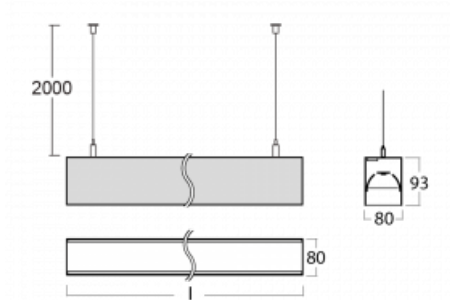

Svítidlo

Lina80

05-500B-25GGE/840, S

EPD®

Svítidla Lina80 s praktickým L-click systémem představují elegantní klasiku lineárních svítidel s dobrými světelnými parametry, které v závěsné, přisazené a nástěnné variantě padnou téměř každému prostoru. Osvětlení Lina80 je správné řešení pro obchodní, společenské či kulturní prostory i domácnosti a restaurace. S technologií Tunable White nastavíte teplotu bílé barvy podle denní doby. Svítidlo tak poskytuje optimální světlo, při kterém se lépe zaměříte a soustředíte na práci. Vybírat si můžete taktéž z přímého či přímo-nepřímého typu vyzařování.

Technický výkres

Typ montáže	Závěsné
Typ vyzařování	Přímé
Tvar svítidla	Lineární
Barva svítidla	Stříbrná
Materiál	Hliník
Životnost	L90/B50 50 000 hodin
Záruka	5 let
Popis svítidla	Svítidlo závěsné
Rozměry	1408 mm × 80 mm × 93 mm
Světelný zdroj	LED MODUL
Druh optiky	MP PRO UGR
Světelný tok*	3450 lm
Teplota chromatičnosti	4000 K studená bílá
Měrný výkon	130 lm/W
MacAdam zdroje	2
Index podání barev	80
UGR max. X=4H Y=8H, ρ=70,50,20	19
Příkon svítidla*	26.5 W
Zapojení svítidla	ON/OFF
Elektrické napětí	220-240V
Frekvence	50/60Hz