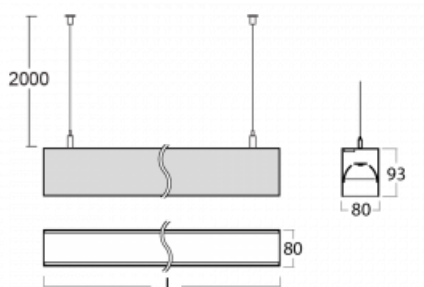

Svítidlo

Lina80

05-500B-25GGE/840, S

EPD®

Svítidla Lina80 s praktickým L-click systémem představují elegantní klasiku lineárních svítidel s dobrými světelnými parametry, které v závěsné, přisazené a nástěnné variantě padnou téměř každému prostoru. Osvětlení Lina80 je správné řešení pro obchodní, společenské či kulturní prostory i domácnosti a restaurace. S technologií Tunable White nastavíte teplotu bílé barvy podle denní doby. Svítidlo tak poskytuje optimální světlo, při kterém se lépe zaměříte a soustředíte na práci. Vybírat si můžete taktéž z přímého či přímo-nepřímého typu vyzařování.

Technický výkres

Typ montáže	Závěsné
Typ vyzařování	Přímé
Tvar svítidla	Lineární
Barva svítidla	Stříbrná
Materiál	Hliník
Životnost	L90/B50 50 000 hodin
Záruka	5 let
Popis svítidla	Svítidlo závěsné
Rozměry	1408 mm × 80 mm × 93 mm
Světelný zdroj	LED MODUL
Druh optiky	Mikroprisma nízké UGR
Světelný tok	3450 lm ± 10 %
Teplota chromatičnosti	4000 K studená bílá
Měrný výkon	130 lm/W
MacAdam zdroje	2
Index podání barev	80
UGR max. X=4H Y=8H, ρ=70,50,20	19
Příkon svítidla	26.5 W ± 10 %
Zapojení svítidla	Předřadník nestmívatelný
Elektrické napětí	220-240V
Frekvence	50/60Hz