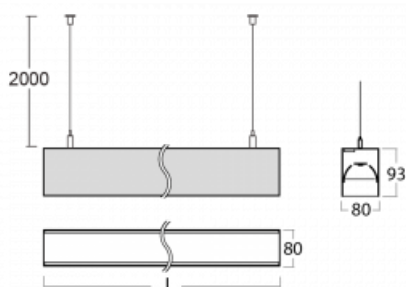

Svítidlo

Lina80

05-500B-25GGE/830, S

EPD®

Svítidla Lina80 s praktickým L-click systémem představují elegantní klasiku lineárních svítidel s dobrými světelnými parametry, které v závěsné, přisazené a nástěnné variantě padnou téměř každému prostoru. Osvětlení Lina80 je správné řešení pro obchodní, společenské či kulturní prostory i domácnosti a restaurace. S technologií Tunable White nastavíte teplotu bílé barvy podle denní doby. Svítidlo tak poskytuje optimální světlo, při kterém se lépe zaměříte a soustředíte na práci. Vybírat si můžete taktéž z přímého či přímo-nepřímého typu vyzařování.

Technický výkres

Typ montáže	Závěsné
Typ vyzařování	Přímé
Tvar svítidla	Lineární
Barva svítidla	Stříbrná
Materiál	Hliník
Životnost	L90/B50 50 000 hodin
Záruka	5 let
Popis svítidla	Svítidlo závěsné
Rozměry	1408 mm × 80 mm × 93 mm
Světelný zdroj	LED MODUL
Druh optiky	Mikroprisma nízké UGR
Světelný tok	3310 lm ± 10 %
Teplota chromatičnosti	3000 K teplá bílá
Měrný výkon	125 lm/W
MacAdam zdroje	2
Index podání barev	80
UGR max. X=4H Y=8H, ρ=70,50,20	18.9
Příkon svítidla	26.5 W ± 10 %
Zapojení svítidla	Předřadník nestmívatelný
Elektrické napětí	220-240V
Frekvence	50/60Hz