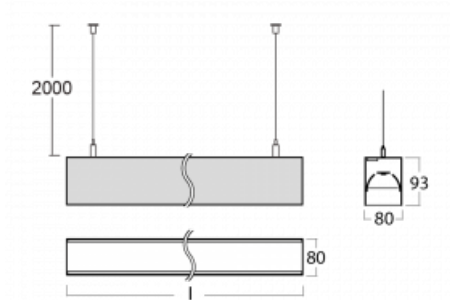

Svítidlo

Lina80

05-500B-25GGE/830, B

EPD®

Svítidla Lina80 s praktickým L-click systémem představují elegantní klasiku lineárních svítidel s dobrými světelnými parametry, které v závěsné, přisazené a nástěnné variantě padnou téměř každému prostoru. Osvětlení Lina80 je správné řešení pro obchodní, společenské či kulturní prostory i domácnosti a restaurace. S technologií Tunable White nastavíte teplotu bílé barvy podle denní doby. Svítidlo tak poskytuje optimální světlo, při kterém se lépe zaměříte a soustředíte na práci. Vybírat si můžete taktéž z přímého či přímo-nepřímého typu vyzařování.

Technický výkres

Typ montáže	Závěsné
Typ vyzařování	Přímé
Tvar svítidla	Lineární
Barva svítidla	Černá
Materiál	Hliník
Životnost	L90/B50 50 000 hodin
Záruka	5 let
Popis svítidla	Svítidlo závěsné
Rozměry	1408 mm × 80 mm × 93 mm
Světelný zdroj	LED MODUL
Druh optiky	MP PRO UGR
Světelný tok*	3310 lm
Teplota chromatičnosti	3000 K teplá bílá
Měrný výkon	125 lm/W
MacAdam zdroje	2
Index podání barev	80
UGR max. X=4H Y=8H, ρ=70,50,20	18.9
Příkon svítidla*	26.5 W
Zapojení svítidla	ON/OFF
Elektrické napětí	220-240V
Frekvence	50/60Hz