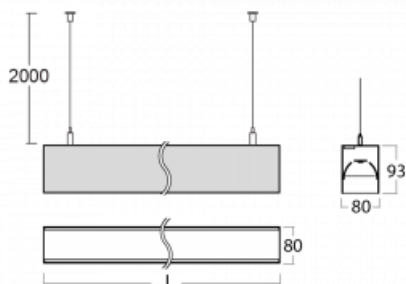

# Lina80

05-500B-25GGD/840, W

EPD®

Svítidla Lina80 s praktickým L-click systémem představují elegantní klasiku lineárních svítidel s dobrými světelnými parametry, které v závěsné, přisazené a nástěnné variantě padnou téměř každému prostoru. Osvětlení Lina80 je správné řešení pro obchodní, společenské či kulturní prostory i domácnosti a restaurace. S technologií Tunable White nastavíte teplotu bílé barvy podle denní doby. Svítidlo tak poskytuje optimální světlo, při kterém se lépe zaměříte a soustředíte na práci. Vybírat si můžete taktéž z přímého či přímo-nepřímého typu vyzařování.

## Technický výkres

Typ montáže	Závěsné
Typ vyzařování	Přímé
Tvar svítidla	Lineární
Barva svítidla	Bílá
Materiál	Hliník
Životnost	L90/B50 50 000 hodin
Záruka	5 let
Popis svítidla	Svítidlo závěsné
Rozměry	1408 mm × 80 mm × 93 mm
Světelný zdroj	LED MODUL
Druh optiky	Mikroprisma nízké UGR
Světelný tok	3450 lm ± 10 %
Teplota chromatičnosti	4000 K studená bílá
Měrný výkon	130 lm/W
MacAdam zdroje	2
Index podání barev	80
UGR max. X=4H Y=8H, ρ=70,50,20	19
Příkon svítidla	26.5 W ± 10 %
Zapojení svítidla	Stmívatelné DALI
Elektrické napětí	220-240V
Frekvence	50/60Hz