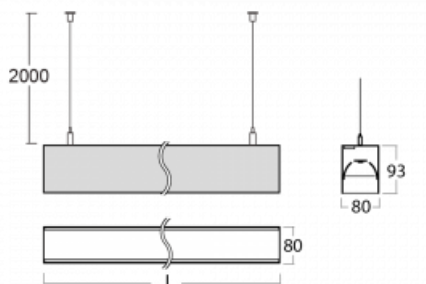

Svítidlo

Lina80

05-500B-25GGD/840, S

EPD®

Svítidla Lina80 s praktickým L-click systémem představují elegantní klasiku lineárních svítidel s dobrými světelnými parametry, které v závěsné, přisazené a nástěnné variantě padnou téměř každému prostoru. Osvětlení Lina80 je správné řešení pro obchodní, společenské či kulturní prostory i domácnosti a restaurace. S technologií Tunable White nastavíte teplotu bílé barvy podle denní doby. Svítidlo tak poskytuje optimální světlo, při kterém se lépe zaměříte a soustředíte na práci. Vybírat si můžete taktéž z přímého či přímo-nepřímého typu vyzařování.

Technický výkres

Typ montáže	Závěsné
Typ vyzařování	Přímé
Tvar svítidla	Lineární
Barva svítidla	Stříbrná
Materiál	Hliník
Životnost	L90/B50 50 000 hodin
Záruka	5 let
Popis svítidla	Svítidlo závěsné
Rozměry	1408 mm × 80 mm × 93 mm
Světelný zdroj	LED MODUL
Druh optiky	MP PRO UGR
Světelný tok*	3450 lm
Teplota chromatičnosti	4000 K studená bílá
Měrný výkon	130 lm/W
MacAdam zdroje	2
Index podání barev	80
UGR max. X=4H Y=8H, ρ=70,50,20	19
Příkon svítidla*	26.5 W
Zapojení svítidla	DALI
Elektrické napětí	220-240V
Frekvence	50/60Hz